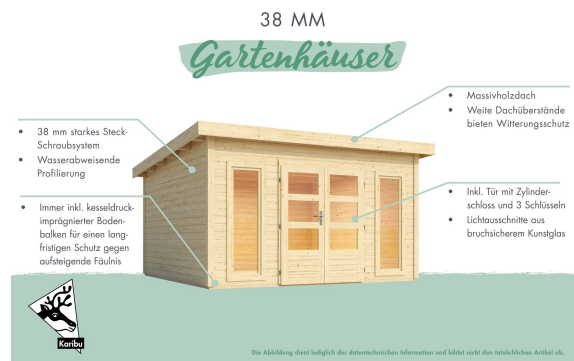

Produktinformation

Gartenhaus Northeim 4 Artikel-Nr. 91460

Anbaudach
ohne Anbaudach

Farbe
Naturbelassen

Durchgangsmaß Höhe	170 cm
Verpackungsmaße mm/Gewicht kg	3670x1190x590x782
Sockelmaß Breite	365 cm
Tür Breite	70,5 cm
Schneelast	75 kg/m ²
Schloss	Zylinderschloss mit 3 Schlüsseln
Dachtyp	Massivholzdach
Grundfläche	9,3 m ²
Dachneigung	7°
Innenmaß Tiefe	297 cm
Tür Höhe	176,5 cm
Material	Nordische Fichte
Dach Materialstärke	19 mm
Außenmaß Tiefe	309 cm
Innenmaß Breite	357 cm
Dachfläche	13 m ²
Firshöhe	229,5 cm
Tür Scheibe Material	Kunstglas
Durchgangsmaß Breite	140 cm
Wandstärke	38 mm
Dachtiefe	331,5 cm
Sockelmaß Tiefe	305 cm
Seitenhöhe	201 cm
Dachform	Pulldach
Farbe	Naturbelassen
Bedarf Dachbahn	4 Rollen
Dachbreite	406 cm
Umbauter Raum	23 m ³
Außenmaß Breite	369 cm