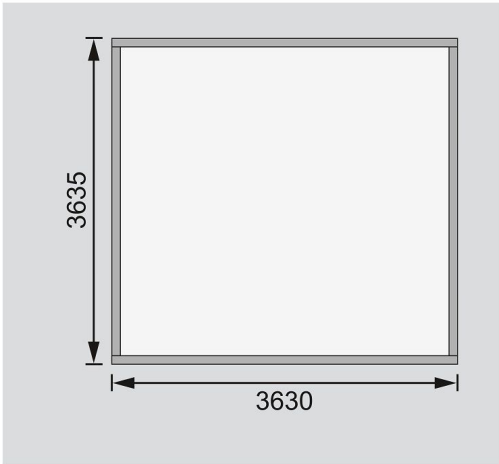

## Gartenhaus Northeim 5

Artikel-Nr. 91462

Anbaudach  
ohne Anbaudach

Farbe  
Naturbelassen

Bedarf Dachbahn	5 Rollen
Durchgangsmaß Höhe	170 cm
Umbauter Raum	27,7 m <sup>3</sup>
Sockelmaß Breite	365 cm
Tür Breite	70,5 cm
Schneelast	75 kg/m <sup>2</sup>
Schloss	Zylinderschloss mit 3 Schlüsseln
Dachtyp	Massivholzdach
Dachneigung	7°
Tür Höhe	176,5 cm
Grundfläche	13,32 m <sup>2</sup>
Material	Nordische Fichte
Dach Materialstärke	19 mm
Dachtiefe	393 cm
Innenmaß Breite	357 cm
Firsthöhe	229,5 cm
Seitenhöhe	189 cm
Tür Scheibe Material	Kunstglas
Verpackungsmaße mm/Gewicht kg	2300x720x350x80
Durchgangsmaß Breite	140 cm
Sockelmaß Tiefe	365 cm
Wandstärke	38 mm
Außenmaß Tiefe	369 cm
Verpackungsmaße mm/Gewicht kg	3910x1170x610x865
Dachform	Pultdach
Innenmaß Tiefe	357 cm
Farbe	Naturbelassen
Dachfläche	15,95 m <sup>3</sup>
Dachbreite	406 cm
Außenmaß Breite	369 cm

**Fundamentplan ohne Boden (in mm)**

38 MM

Die Abbildung dient lediglich der datentechnischen Information und bildet nicht den tatsächlichen Artikel ab.

**38mm PROFILE**