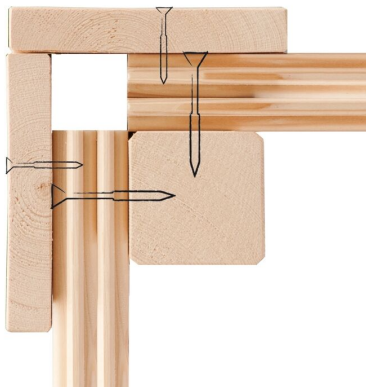

## Gartenhaus Northeim 5

Artikel-Nr. 91462

Anbaudach  
ohne Anbaudach

Farbe  
Naturbelassen

Bedarf Dachbahn	5 Rollen
Durchgangsmaß Höhe	170 cm
Umbauter Raum	27,7 m <sup>3</sup>
Sockelmaß Breite	365 cm
Tür Breite	70,5 cm
Schneelast	75 kg/m <sup>2</sup>
Schloss	Zylinderschloss mit 3 Schlüsseln
Dachtyp	Massivholzdach
Dachneigung	7°
Tür Höhe	176,5 cm
Grundfläche	13,32 m <sup>2</sup>
Material	Nordische Fichte
Dach Materialstärke	19 mm
Dachtiefe	393 cm
Innenmaß Breite	357 cm
Firsthöhe	229,5 cm
Seitenhöhe	189 cm
Tür Scheibe Material	Kunstglas
Verpackungsmaße mm/Gewicht kg	2300x720x350x80
Durchgangsmaß Breite	140 cm
Sockelmaß Tiefe	365 cm
Wandstärke	38 mm
Außenmaß Tiefe	369 cm
Verpackungsmaße mm/Gewicht kg	3910x1170x610x865
Dachform	Pultdach
Innenmaß Tiefe	357 cm
Farbe	Naturbelassen
Dachfläche	15,95 m <sup>3</sup>
Dachbreite	406 cm
Außenmaß Breite	369 cm

**Fundamentplan ohne Boden (in mm)**

38 MM

## Gartenhäuser

- 38 mm starkes Steck-Schraubsystem
- Wasserabweisende Profilierung
- Immer inkl. kesseldruck-imprägnierter Bodenbalken für einen langfristigen Schutz gegen aufsteigende Fäulnis

- Massivholzdach
- Weite Dachüberstände bieten Witterungsschutz
- Inkl. Tür mit Zylinderschloss und 3 Schlüsseln
- Lichtauschnitte aus bruchsicherem Kunstglas

Die Abbildung dient lediglich der datentechnischen Information und bildet nicht den tatsächlichen Artikel ab.

**38mm PROFILE**