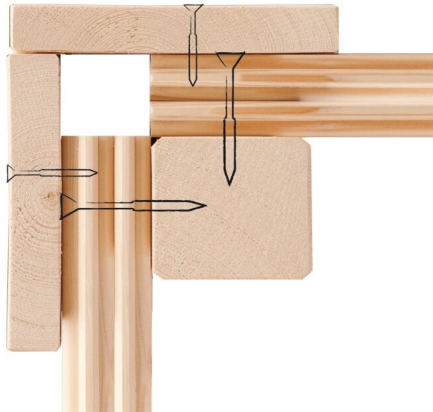

## Gartenhaus Northeim 6 Artikel-Nr. 91466

Durchgangsmaß Höhe	170 cm
Tür Breite	70,5 cm
Schneelast	75 kg/m <sup>2</sup>
Schloss	Zylinderschloss mit 3 Schlüsseln
Dachtyp	Massivholzdach
Sockelmaß Breite	488 cm
Firsthöhe	229 cm
Dachneigung	7°
Umbauter Raum	37 m <sup>3</sup>
Tür Höhe	176,5 cm
Verpackungsmaße mm/Gewicht kg	4970x1170x630x1042
Material	Nordische Fichte
Dach Materialstärke	19 mm
Dachtiefe	393 cm
Dachfläche	21 m <sup>2</sup>
Tür Scheibe Material	Kunstglas
Verpackungsmaße mm/Gewicht kg	2300x720x350x80
Außenmaß Breite	490 cm
Durchgangsmaß Breite	140 cm
Dachbreite	528 cm
Wandstärke	38 mm
Außenmaß Tiefe	369 cm
Seitenhöhe	225 cm
Grundfläche	18 m <sup>2</sup>
Dachform	Pulldach
Innenmaß Tiefe	357 cm
Farbe	Naturbelassen
Bedarf Dachbahn	6 Rollen
Sockelmaß Tiefe	366 cm
Innenmaß Breite	479 cm

## KDI UNTERLEGER

**38mm PROFILE**

38 MM

### Gartenhäuser

- 38 mm starkes Steck-Schraubsystem
- Wasserabweisende Profilierung
- Immer inkl. kesseldruck-imprägnierter Bodenbalken für einen langfristigen Schutz gegen aufsteigende Fäulnis
- Massivholzdach
- Weite Dachüberstände bieten Witterungsschutz
- Inkl. Tür mit Zylinderschloss und 3 Schlüsseln
- Lichtausschnitte aus bruchsicherem Kunstglas

**Karibu**

Die Abbildung dient lediglich der datentechnischen Information und bildet nicht den tatsächlichen Artikel ab.

**Fundamentplan ohne Boden (in mm)**