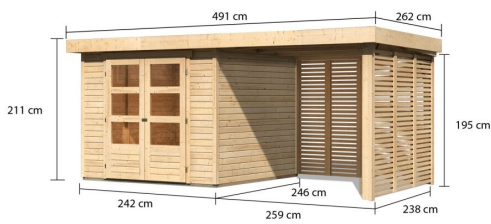

KDI UNTERLEGER