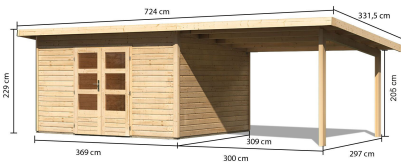

## Gartenhaus Northeim 4

Artikel-Nr. 91471

Farbe Naturbelassen  
Anbaudach 3,30m breit

Durchgangsmaß Höhe	170 cm
Verpackungsmaße mm/Gewicht kg	3670x1190x590x782
Sockelmaß Breite	365 cm
Tür Breite	70,5 cm
Schneelast	75 kg/m <sup>2</sup>
Schloss	Zylinderschloss mit 3 Schlüsseln
Dachtyp	Massivholzdach
Grundfläche	9,3 m <sup>2</sup>
Dachneigung	7°
Innenmaß Tiefe	297 cm
Dachbreite	724 cm
Tür Höhe	176,5 cm
Material	Nordische Fichte
Dach Materialstärke	19 mm
Außenmaß Tiefe	309 cm
Innenmaß Breite	357 cm
Außenmaß Breite	664 cm
Firshöhe	229,5 cm
Tür Scheibe Material	Kunstglas
Durchgangsmaß Breite	140 cm
Bedarf Dachbahn	7 Rollen
Wandstärke	38 mm
Dachtiefe	331,5 cm
Sockelmaß Tiefe	305 cm
Verpackungsmaße mm/Gewicht kg	3320x600x380x225
Seitenhöhe	201 cm
Dachfläche	26,06 m <sup>2</sup>
Dachform	Pultdach
Farbe	Naturbelassen
Umbauter Raum	23 m <sup>3</sup>

**38mm PROFILE**

38 MM  
*Gartenhäuser*

- 38 mm starkes Steck-Schraubsystem
- Wasserabweisende Profilierung
- Immer inkl. kesseldruck-imprägnierter Bodenbalken für einen langfristigen Schutz gegen aufsteigende Fäulnis
- Massivholzdach
- Weite Dachüberstände bieten Witterungsschutz
- Inkl. Tür mit Zylinderschloss und 3 Schlüsseln
- Lichtausschnitte aus bruchsicherem Kunstglas