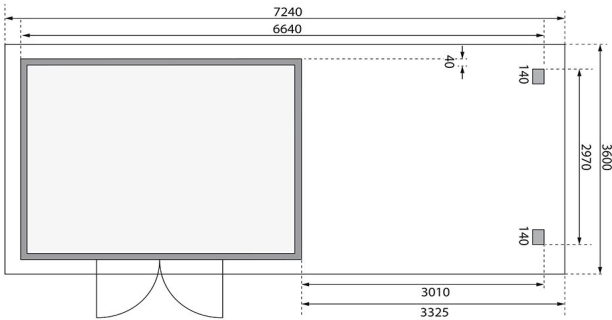

## Gartenhaus Northeim 4

Artikel-Nr. 91471

Farbe Naturbelassen  
Anbaudach 3,30m breit

Durchgangsmaß Höhe	170 cm
Verpackungsmaße mm/Gewicht kg	3670x1190x590x782
Sockelmaß Breite	365 cm
Tür Breite	70,5 cm
Schneelast	75 kg/m <sup>2</sup>
Schloss	Zylinderschloss mit 3 Schlüsseln
Dachtyp	Massivholzdach
Grundfläche	9,3 m <sup>2</sup>
Dachneigung	7°
Innenmaß Tiefe	297 cm
Dachbreite	724 cm
Tür Höhe	176,5 cm
Material	Nordische Fichte
Dach Materialstärke	19 mm
Außenmaß Tiefe	309 cm
Innenmaß Breite	357 cm
Außenmaß Breite	664 cm
Firshöhe	229,5 cm
Tür Scheibe Material	Kunstglas
Durchgangsmaß Breite	140 cm
Bedarf Dachbahn	7 Rollen
Wandstärke	38 mm
Dachtiefe	331,5 cm
Sockelmaß Tiefe	305 cm
Verpackungsmaße mm/Gewicht kg	3320x600x380x225
Seitenhöhe	201 cm
Dachfläche	26,06 m <sup>2</sup>
Dachform	Pultdach
Farbe	Naturbelassen
Umbauter Raum	23 m <sup>3</sup>

**38mm PROFILE**

38 MM  
*Gartenhäuser*

- 38 mm starkes Steck-Schraubsystem
- Wasserabweisende Profilierung
- Immer inkl. kesseldruck-imprägnierter Bodenbalken für einen langfristigen Schutz gegen aufsteigende Fäulnis
- Massivholzdach
- Weite Dachüberstände bieten Witterungsschutz
- Inkl. Tür mit Zylinderschloss und 3 Schlüsseln
- Lichtausschnitte aus bruchsicherem Kunstglas

Die Abbildung dient lediglich der datentechnischen Information und bildet nicht den tatsächlichen Artikel ab.