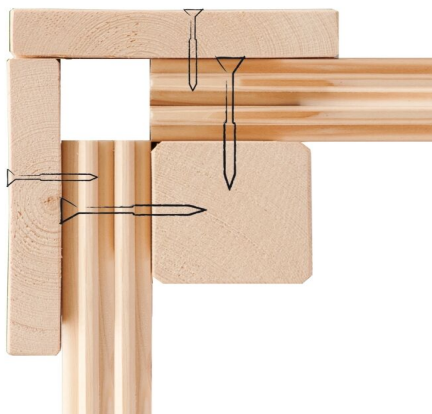

## Gartenhaus Northeim 4

Artikel-Nr. 91471

Farbe Naturbelassen  
Anbaudach 3,30m breit

Durchgangsmaß Höhe	170 cm
Verpackungsmaße mm/Gewicht kg	3670x1190x590x782
Sockelmaß Breite	365 cm
Tür Breite	70,5 cm
Schneelast	75 kg/m <sup>2</sup>
Schloss	Zylinderschloss mit 3 Schlüsseln
Dachtyp	Massivholzdach
Grundfläche	9,3 m <sup>2</sup>
Dachneigung	7°
Innenmaß Tiefe	297 cm
Dachbreite	724 cm
Tür Höhe	176,5 cm
Material	Nordische Fichte
Dach Materialstärke	19 mm
Außenmaß Tiefe	309 cm
Innenmaß Breite	357 cm
Außenmaß Breite	664 cm
Firshöhe	229,5 cm
Tür Scheibe Material	Kunstglas
Durchgangsmaß Breite	140 cm
Bedarf Dachbahn	7 Rollen
Wandstärke	38 mm
Dachtiefe	331,5 cm
Sockelmaß Tiefe	305 cm
Verpackungsmaße mm/Gewicht kg	3320x600x380x225
Seitenhöhe	201 cm
Dachfläche	26,06 m <sup>2</sup>
Dachform	Pultdach
Farbe	Naturbelassen
Umbauter Raum	23 m <sup>3</sup>

**38mm PROFILE**

38 MM  
*Gartenhäuser*

- 38 mm starkes Steck-Schraubsystem
- Wasserabweisende Profilierung
- Immer inkl. kesseldruck-imprägnierter Bodenbalken für einen langfristigen Schutz gegen aufsteigende Fäulnis
- Massivholzdach
- Weite Dachüberstände bieten Witterungsschutz
- Inkl. Tür mit Zylinderschloss und 3 Schlüsseln
- Lichtausschnitte aus bruchsicherem Kunstglas

Die Abbildung dient lediglich der datentechnischen Information und bildet nicht den tatsächlichen Artikel ab.