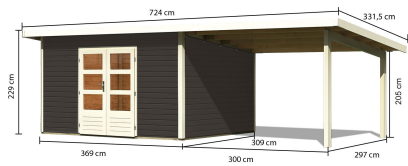

Produktinformation

Gartenhaus Northeim 4

Artikel-Nr. 91472

Anbaudach
3,30m breit

Farbe
Terragrau

Durchgangsmaß Höhe	170 cm
Verpackungsmaße mm/Gewicht kg	3670x1190x590x782
Sockelmaß Breite	365 cm
Tür Breite	70,5 cm
Schneelast	75 kg/m ²
Schloss	Zylinderschloss mit 3 Schlüsseln
Dachtyp	Massivholzdach
Grundfläche	9,3 m ²
Dachneigung	7°
Innenmaß Tiefe	297 cm
Dachbreite	724 cm
Tür Höhe	176,5 cm
Material	Nordische Fichte
Dach Materialstärke	19 mm
Außenmaß Tiefe	309 cm
Innenmaß Breite	357 cm
Außenmaß Breite	664 cm
Firshöhe	229,5 cm
Tür Scheibe Material	Kunstglas
Verpackungsmaße mm/Gewicht kg	2300x720x350x80
Durchgangsmaß Breite	140 cm
Bedarf Dachbahn	7 Rollen
Wandstärke	38 mm
Dachtiefe	331,5 cm
Sockelmaß Tiefe	305 cm
Verpackungsmaße mm/Gewicht kg	3320x600x380x225
Seitenhöhe	201 cm
Dachfläche	26,06 m ²
Dachform	Pultdach
Umbauter Raum	23 m ³
Farbe	Terragrau

38 MM
Gartenhäuser

- 38 mm starkes Steck-Schraubsystem
- Wasserabweisende Profilierung
- Immer inkl. lassel-druck-impregnierter Bodenbalken für einen langfristigen Schutz gegen aufsteigende Fäulnis
- Massivholzdach
- Weite Dachüberstände bieten Witterungsschutz
- Inkl. Tür mit Zylinder-schloss und 9 Schlüssel
- Lichtauschnitte aus bruchsicherem Kunstglas