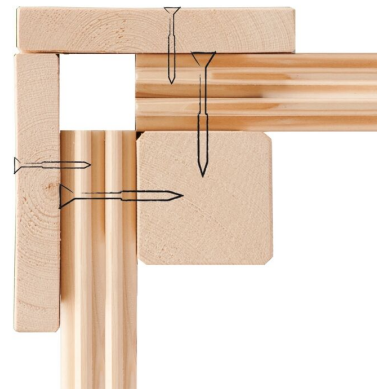

Produktinformation

Gartenhaus Northeim 4

Artikel-Nr. 91472

Anbaudach
3,30m breit

Farbe
Terragrau

Durchgangsmaß Höhe	170 cm
Verpackungsmaße mm/Gewicht kg	3670x1190x590x782
Sockelmaß Breite	365 cm
Tür Breite	70,5 cm
Schneelast	75 kg/m ²
Schloss	Zylinderschloss mit 3 Schlüsseln
Dachtyp	Massivholzdach
Grundfläche	9,3 m ²
Dachneigung	7°
Innenmaß Tiefe	297 cm
Dachbreite	724 cm
Tür Höhe	176,5 cm
Material	Nordische Fichte
Dach Materialstärke	19 mm
Außenmaß Tiefe	309 cm
Innenmaß Breite	357 cm
Außenmaß Breite	664 cm
Firshöhe	229,5 cm
Tür Scheibe Material	Kunstglas
Verpackungsmaße mm/Gewicht kg	2300x720x350x80
Durchgangsmaß Breite	140 cm
Bedarf Dachbahn	7 Rollen
Wandstärke	38 mm
Dachtiefe	331,5 cm
Sockelmaß Tiefe	305 cm
Verpackungsmaße mm/Gewicht kg	3320x600x380x225
Seitenhöhe	201 cm
Dachfläche	26,06 m ²
Dachform	Pultdach
Umbauter Raum	23 m ³
Farbe	Terragrau

38 MM
Gartenhäuser

- 38 mm starkes Steck-Schraubsystem
- Wasserabweisende Profilierung
- Immer inkl. lassel-druck-impregnierter Bodenbalken für einen langfristigen Schutz gegen aufsteigende Fäulnis
- Massivholzdach
- Weite Dachüberstände bieten Witterungsschutz
- Inkl. Tür mit Zylinder-schloss und 9 Schlüssel
- Lichtauschnitte aus bruchsicherem Kunstglas

Die Abbildung dient lediglich der datentechnischen Information und bildet nicht den tatsächlichen Artikel ab.

KDI UNTERLEGER

38mm PROFILE