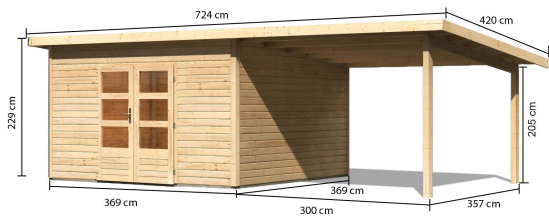

38mm PROFILE