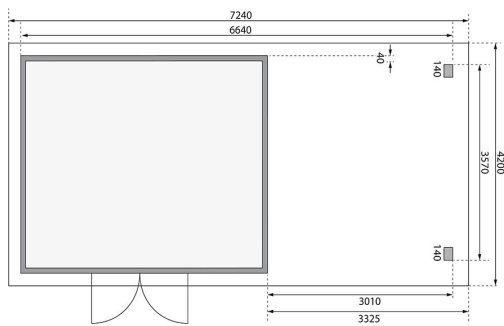

Produktinformation

Gartenhaus Northeim 5

Artikel-Nr. 91475

Farbe
Naturbelassen

Anbaudach
3,30m breit

Durchgangsmaß Höhe	170 cm
Umbauter Raum	27,7 m ³
Sockelmaß Breite	365 cm
Tür Breite	70,5 cm
Schneelast	75 kg/m ²
Schloss	Zylinderschloss mit 3 Schlüsseln
Dachtyp	Massivholzdach
Dachneigung	7°
Dachbreite	724 cm
Tür Höhe	176,5 cm
Verpackungsmaße mm/Gewicht kg	3100x600x320x128
Grundfläche	13,32 m ²
Material	Nordische Fichte
Dach Materialstärke	19 mm
Bedarf Dachbahn	8 Rollen
Dachtiefe	393 cm
Innenmaß Breite	357 cm
Außenmaß Breite	665 cm
Firsthöhe	229,5 cm
Seitenhöhe	189 cm
Tür Scheibe Material	Kunstglas
Verpackungsmaße mm/Gewicht kg	2300x720x350x80
Durchgangsmaß Breite	140 cm
Verpackungsmaße mm/Gewicht kg	3910x600x450x267
Sockelmaß Tiefe	365 cm
Wandstärke	38 mm
Außenmaß Tiefe	369 cm
Verpackungsmaße mm/Gewicht kg	3910x1170x610x865
Dachform	Pultdach
Innenmaß Tiefe	357 cm
Farbe	Naturbelassen
Dachfläche	31,6 m ²

38 MM
Gartenhäuser

- 38 mm starkes Steck-Schraubsystem
- Wasserabweisende Profilierung
- Immer inkl. kesseldruck-impregnierter Bodenbalken für einen langfristigen Schutz gegen aufsteigende Fäulnis
- Massivholzdach
- Weite Dachüberstände bieten Witterungsschutz
- Inkl. Tür mit Zylinderschloss und 3 Schlüsseln
- Lichtausschnitte aus bruchsicherem Kunstglas

Die Abbildung dient lediglich der datentechnischen Information und bildet nicht den tatsächlichen Artikel ab.

KDI UNTERLEGER

38mm PROFILE