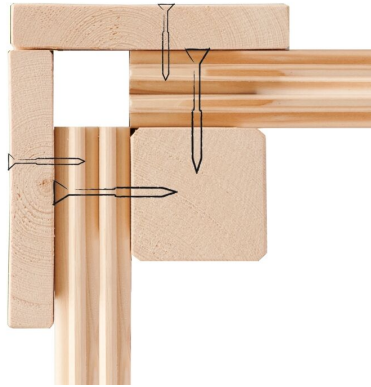

## Gartenhaus Northeim 5

Artikel-Nr. 91476

Anbaudach  
3,30m breit

Farbe  
Terragrau

Durchgangsmaß Höhe	170 cm
Umbauter Raum	27,7 m <sup>3</sup>
Sockelmaß Breite	365 cm
Tür Breite	70,5 cm
Schneelast	75 kg/m <sup>2</sup>
Schloss	Zylinderschloss mit 3 Schlüsseln
Dachtyp	Massivholzdach
Dachneigung	7°
Dachbreite	724 cm
Tür Höhe	176,5 cm
Grundfläche	13,32 m <sup>2</sup>
Material	Nordische Fichte
Dach Materialstärke	19 mm
Bedarf Dachbahn	8 Rollen
Dachtiefe	393 cm
Innenmaß Breite	357 cm
Außenmaß Breite	665 cm
Firshöhe	229,5 cm
Seitenhöhe	189 cm
Tür Scheibe Material	Kunstglas
Verpackungsmaße mm/Gewicht kg	2300x720x350x80
Durchgangsmaß Breite	140 cm
Verpackungsmaße mm/Gewicht kg	3910x600x450x267
Sockelmaß Tiefe	365 cm
Wandstärke	38 mm
Außenmaß Tiefe	369 cm
Verpackungsmaße mm/Gewicht kg	3910x1170x610x865
Dachform	Pultdach
Innenmaß Tiefe	357 cm
Dachfläche	31,6 m <sup>2</sup>
Farbe	Terragrau

**38mm PROFILE**

### 38 MM *Gartenhäuser*

- 38 mm starkes Steck-Schraubsystem
- Wasserabweisende Profilierung
- Immer inkl. kesseldruck-imprägnierter Bodenbalken für einen langfristigen Schutz gegen aufsteigende Fäulnis
- Massivholzdach
- Weite Dachüberstände bieten Witterungsschutz
- Inkl. Tür mit Zylinderschloss und 3 Schlüsseln
- Lichtausschnitte aus bruchsicherem Kunstglas

Die Abbildung dient lediglich der datentechnischen Information und bildet nicht den tatsächlichen Artikel ab.