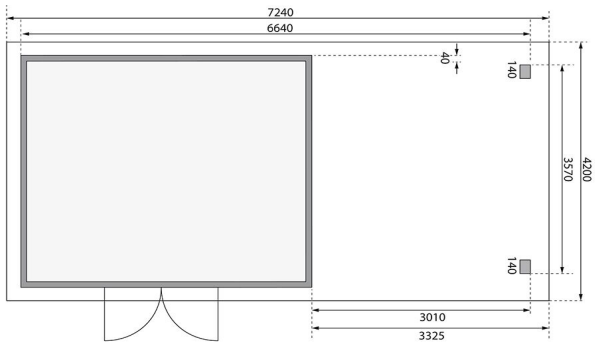

38mm PROFILE

38 MM *Gartenhäuser*

- 38 mm starkes Steck-Schraubsystem
- Wasserabweisende Profilierung
- Immer inkl. kesseldruck-imprägnierter Bodenbalken für einen langfristigen Schutz gegen aufsteigende Fäulnis
- Massivholzdach
- Weite Dachüberstände bieten Witterungsschutz
- Inkl. Tür mit Zylinderschloss und 3 Schlüsseln
- Lichtausschnitte aus bruchsicherem Kunstglas