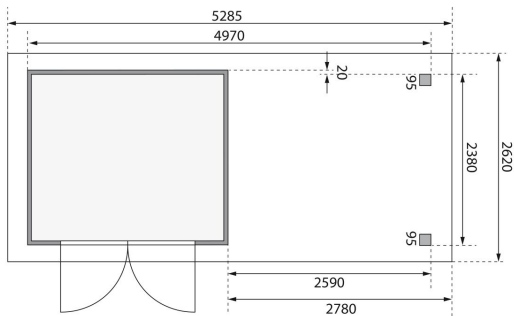

Produktinformation

Gartenhaus Askola 3,5 Artikel-Nr. 9148

Anbaudach
2,80m breit

Farbe
Terragrau

Grundfläche	5,76 m ²
Seitenhöhe	195 cm
Tür Breite	70,5 cm
Dachtiefe	262 cm
Wandstärke	19 mm
Innenmaß Tiefe	238 cm
Verpackungsmaße mm/Gewicht kg	2400x1020x450x324
Tür Höhe	176,5 cm
Dachtyp	Dachplatte
Material	Nordische Fichte
Sockelmaß Tiefe	242 cm
Innenmaß Breite	234 cm
Dach Materialstärke	16 mm
Firsthöhe	211 cm
Außenmaß Tiefe	246 cm
Tür Scheibe Material	Kunstglas
Schneelast	85 kg/m ²
Durchgangsmaß Breite	139 cm
Dachbreite	528,5 cm
Durchgangsmaß Höhe	175 cm
Dachfläche	13,84 m ²
Sockelmaß Breite	238 cm
Dachform	Flachdach
Umbauter Raum	11,5 m ³
Dachneigung	3°
Außenmaß Breite	497 cm
Verpackungsmaße mm/Gewicht kg	2720x1030x245x154
Bedarf Dachbahn	4 Rollen
Schloss	Sicherheitsüberfalle
Farbe	Terragrau

KDI UNTERLEGER

19mm PROFILE