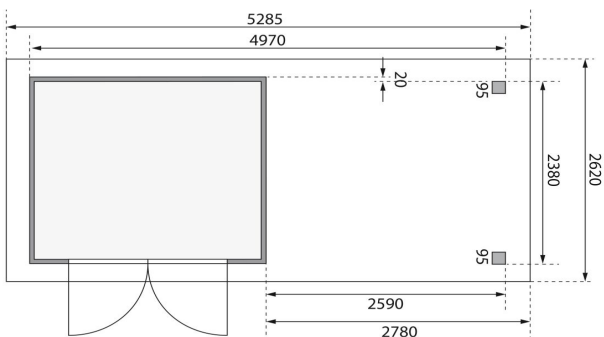

## Gartenhaus Askola 3,5 Artikel-Nr. 9149

Farbe  
Naturbelassen

Anbaudach  
2,80m breit inkl. Rückwand

Grundfläche	5,76 m <sup>2</sup>
Seitenhöhe	195 cm
Tür Breite	70,5 cm
Dachtiefe	262 cm
Wandstärke	19 mm
Innenmaß Tiefe	238 cm
Verpackungsmaße mm/Gewicht kg	2400x1020x450x324
Tür Höhe	176,5 cm
Dachtyp	Dachplatte
Material	Nordische Fichte
Sockelmaß Tiefe	242 cm
Innenmaß Breite	234 cm
Dach Materialstärke	16 mm
Firsthöhe	211 cm
Außenmaß Tiefe	246 cm
Tür Scheibe Material	Kunstglas
Schneelast	85 kg/m <sup>2</sup>
Durchgangsmaß Breite	139 cm
Dachbreite	528,5 cm
Durchgangsmaß Höhe	175 cm
Dachfläche	13,84 m <sup>2</sup>
Sockelmaß Breite	238 cm
Dachform	Flachdach
Umbauter Raum	11,5 m <sup>3</sup>
Dachneigung	3°
Außenmaß Breite	497 cm
Farbe	Naturbelassen
Verpackungsmaße mm/Gewicht kg	2720x1030x245x154
Bedarf Dachbahn	4 Rollen
Schloss	Sicherheitsüberfalle
Verpackungsmaße mm/Gewicht kg	2600x300x230x38