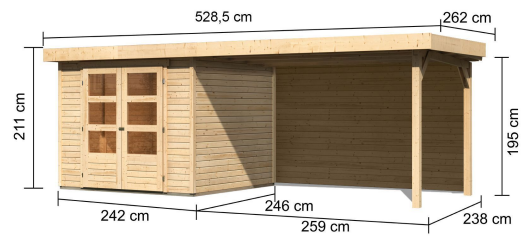

## Gartenhaus Askola 3,5 Artikel-Nr. 9149

Farbe  
Naturbelassen

Anbaudach  
2,80m breit inkl. Rückwand

Grundfläche	5,76 m <sup>2</sup>
Seitenhöhe	195 cm
Tür Breite	70,5 cm
Dachtiefe	262 cm
Wandstärke	19 mm
Innenmaß Tiefe	238 cm
Verpackungsmaße mm/Gewicht kg	2400x1020x450x324
Tür Höhe	176,5 cm
Dachtyp	Dachplatte
Material	Nordische Fichte
Sockelmaß Tiefe	242 cm
Innenmaß Breite	234 cm
Dach Materialstärke	16 mm
Firsthöhe	211 cm
Außenmaß Tiefe	246 cm
Tür Scheibe Material	Kunstglas
Schneelast	85 kg/m <sup>2</sup>
Durchgangsmaß Breite	139 cm
Dachbreite	528,5 cm
Durchgangsmaß Höhe	175 cm
Dachfläche	13,84 m <sup>2</sup>
Sockelmaß Breite	238 cm
Dachform	Flachdach
Umbauter Raum	11,5 m <sup>3</sup>
Dachneigung	3°
Außenmaß Breite	497 cm
Farbe	Naturbelassen
Verpackungsmaße mm/Gewicht kg	2720x1030x245x154
Bedarf Dachbahn	4 Rollen
Schloss	Sicherheitsüberfalle
Verpackungsmaße mm/Gewicht kg	2600x300x230x38