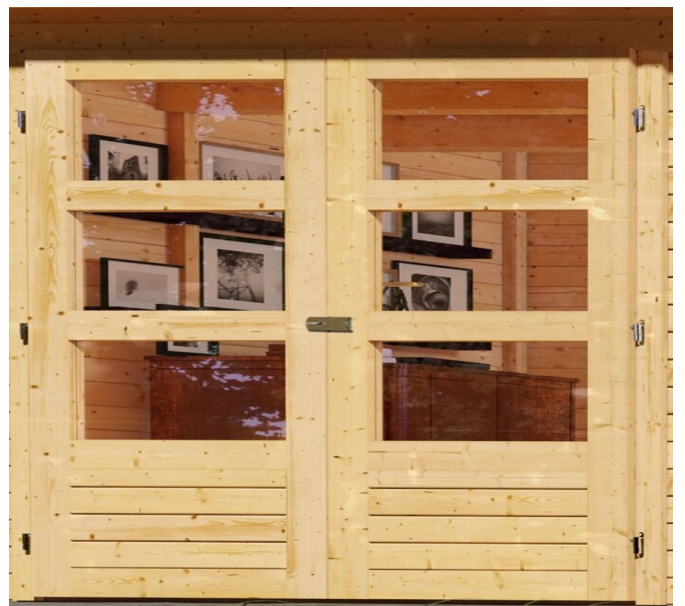

## Gartenhaus Askola 3,5 Artikel-Nr. 9149

Farbe  
Naturbelassen

Anbaudach  
2,80m breit inkl. Rückwand

Grundfläche	5,76 m <sup>2</sup>
Seitenhöhe	195 cm
Tür Breite	70,5 cm
Dachtiefe	262 cm
Wandstärke	19 mm
Innenmaß Tiefe	238 cm
Verpackungsmaße mm/Gewicht kg	2400x1020x450x324
Tür Höhe	176,5 cm
Dachtyp	Dachplatte
Material	Nordische Fichte
Sockelmaß Tiefe	242 cm
Innenmaß Breite	234 cm
Dach Materialstärke	16 mm
Firsthöhe	211 cm
Außenmaß Tiefe	246 cm
Tür Scheibe Material	Kunstglas
Schneelast	85 kg/m <sup>2</sup>
Durchgangsmaß Breite	139 cm
Dachbreite	528,5 cm
Durchgangsmaß Höhe	175 cm
Dachfläche	13,84 m <sup>2</sup>
Sockelmaß Breite	238 cm
Dachform	Flachdach
Umbauter Raum	11,5 m <sup>3</sup>
Dachneigung	3°
Außenmaß Breite	497 cm
Farbe	Naturbelassen
Verpackungsmaße mm/Gewicht kg	2720x1030x245x154
Bedarf Dachbahn	4 Rollen
Schloss	Sicherheitsüberfalle
Verpackungsmaße mm/Gewicht kg	2600x300x230x38