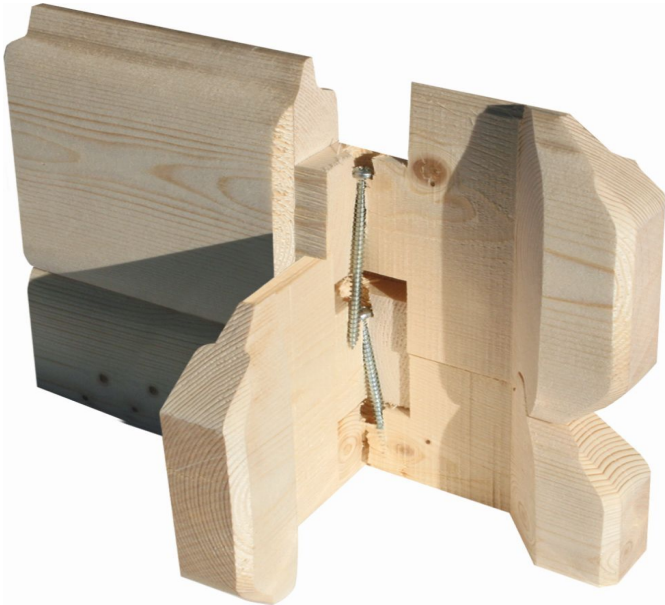

38mm PROFILE