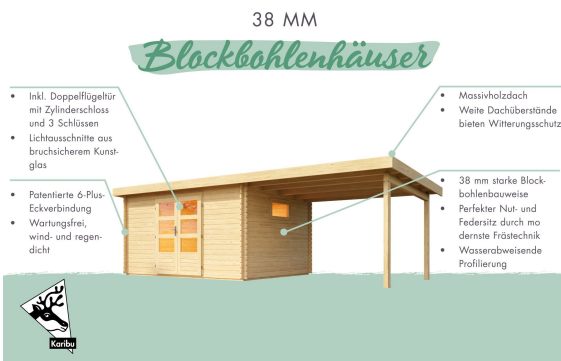

## Gartenhaus Trittau 5 Artikel-Nr. 91499

Anbaudach  
ohne Anbaudach

Farbe  
Naturbelassen

Durchgangsmaß Höhe	170 cm
Dachtiefe	333 cm
Tür Breite	70,5 cm
Schloss	Zylinderschloss mit 3 Schlüsseln
Grundfläche	11,5 m <sup>2</sup>
Sockelmaß Tiefe	282 cm
Dachtyp	Massivholzdach
Innenmaß Tiefe	274 cm
Tür Höhe	176,5 cm
Verpackungsmaße mm/Gewicht kg	3870x1160x540x702
Material	Nordische Fichte
Dach Materialstärke	19 mm
Dachfläche	13,2 m <sup>2</sup>
Umbauter Raum	21 m <sup>3</sup>
Sockelmaß Breite	372 cm
Innenmaß Breite	364 cm
Tür Scheibe Material	Kunstglas
Schneelast	85 kg/m <sup>2</sup>
Außenmaß Breite	387 cm
Durchgangsmaß Breite	140 cm
Wandstärke	38 mm
Verpackungsmaße mm/Gewicht kg	1950x720x250x44,9
Dachform	Pulldach
Farbe	Naturbelassen
Firsthöhe	217 cm
Bedarf Dachbahn	4 Rollen
Dachbreite	406 cm
Außenmaß Tiefe	297 cm
Seitenhöhe	196 cm