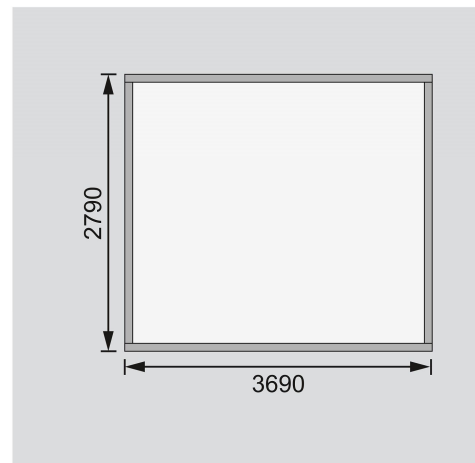

Fundamentplan ohne Boden (in mm)