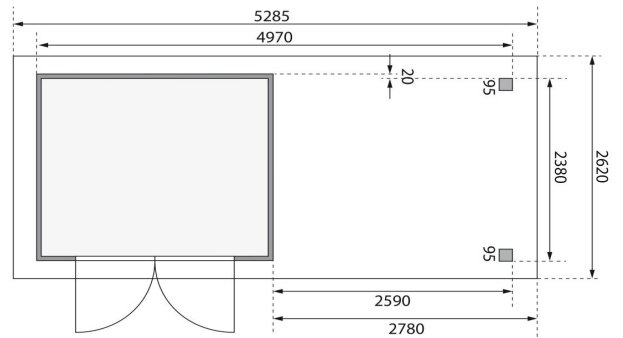

Produktinformation

Gartenhaus Askola 3,5 Artikel-Nr. 9150

Anbaudach
2,80m breit inkl. Rückwand

Farbe
Terragrau

Grundfläche	5,76 m ²
Seitenhöhe	195 cm
Tür Breite	70,5 cm
Dachtiefe	262 cm
Wandstärke	19 mm
Innenmaß Tiefe	238 cm
Verpackungsmaße mm/Gewicht kg	2400x1020x450x324
Tür Höhe	176,5 cm
Dachtyp	Dachplatte
Material	Nordische Fichte
Sockelmaß Tiefe	242 cm
Innenmaß Breite	234 cm
Dach Materialstärke	16 mm
Firsthöhe	211 cm
Außenmaß Tiefe	246 cm
Tür Scheibe Material	Kunstglas
Schneelast	85 kg/m ²
Durchgangsmaß Breite	139 cm
Dachbreite	528,5 cm
Durchgangsmaß Höhe	175 cm
Dachfläche	13,84 m ²
Sockelmaß Breite	238 cm
Dachform	Flachdach
Umbauter Raum	11,5 m ³
Dachneigung	3°
Außenmaß Breite	497 cm
Verpackungsmaße mm/Gewicht kg	2720x1030x245x154
Bedarf Dachbahn	4 Rollen
Schloss	Sicherheitsüberfalle
Verpackungsmaße mm/Gewicht kg	2600x300x230x38
Farbe	Terragrau

Keribu

Die Abbildung dient lediglich der datentechnischen Information und bildet nicht den tatsächlichen Artikel ab.

SCHUTZ DURCH
KDI

LANGFRISTIGER SCHUTZ
40 x 60mm Fundament Balken

KDI UNTERLEGER

19mm PROFILE