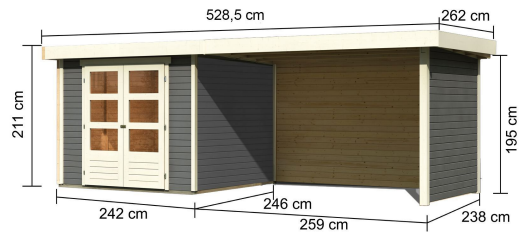

## Gartenhaus Askola 3,5 Artikel-Nr. 9151

**Anbaudach**  
2,80m breit inkl. Seiten- und Rückwand

**Farbe**  
Terragrau

<b>Grundfläche</b>	5,76 m <sup>2</sup>
<b>Seitenhöhe</b>	195 cm
<b>Tür Breite</b>	70,5 cm
<b>Dachtiefe</b>	262 cm
<b>Wandstärke</b>	19 mm
<b>Innenmaß Tiefe</b>	238 cm
<b>Verpackungsmaße mm/Gewicht kg</b>	2380x300x230x38
<b>Verpackungsmaße mm/Gewicht kg</b>	2400x1020x450x324
<b>Tür Höhe</b>	176,5 cm
<b>Dachtyp</b>	Dachplatte
<b>Material</b>	Nordische Fichte
<b>Sockelmaß Tiefe</b>	242 cm
<b>Innenmaß Breite</b>	234 cm
<b>Dach Materialstärke</b>	16 mm
<b>Firsthöhe</b>	211 cm
<b>Außenmaß Tiefe</b>	246 cm
<b>Tür Scheibe Material</b>	Kunstglas
<b>Schneelast</b>	85 kg/m <sup>2</sup>
<b>Durchgangsmaß Breite</b>	139 cm
<b>Dachbreite</b>	528,5 cm
<b>Durchgangsmaß Höhe</b>	175 cm
<b>Dachfläche</b>	13,84 m <sup>2</sup>
<b>Sockelmaß Breite</b>	238 cm
<b>Dachform</b>	Flachdach
<b>Umbauter Raum</b>	11,5 m <sup>3</sup>
<b>Dachneigung</b>	3°
<b>Außenmaß Breite</b>	497 cm
<b>Farbe</b>	Naturbelassen
<b>Verpackungsmaße mm/Gewicht kg</b>	2720x1030x245x154
<b>Bedarf Dachbahn</b>	4 Rollen
<b>Schloss</b>	Sicherheitsüberfalle
<b>Verpackungsmaße mm/Gewicht kg</b>	2600x300x230x38

## KDI UNTERLEGER

19 MM  
*Gartenhäuser*

- Inkl. moderner Doppel-Flügeltür mit Sicherheitsüberfalle
- Lichtausschnitte aus bruchsicherem Kunstglas
- Immer inkl. kesseldruck imprägnierter Bodenbalken für einen langfristigen Schutz gegen aufsteigende Fäulnis
- Dach aus Dachplatten
- Weite Dachüberstände bieten Witterungsschutz
- Teilweise im Set mit Anbaudach erhältlich
- 19 mm starkes Steck-Schraubsystem
- Wasserabzwehende Profilierung

Die Abbildung dient lediglich der datentechnischen Information und bildet nicht den tatsächlichen Artikel ab.

**19mm PROFILE**