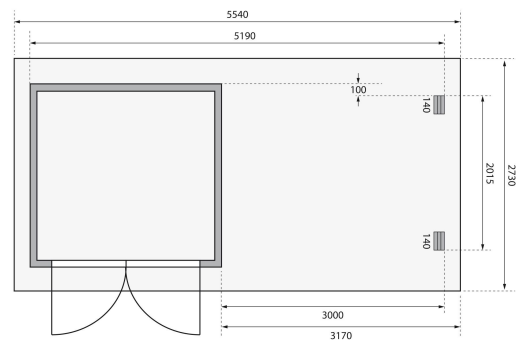

## Gartenhaus Bastrup 2 Artikel-Nr. 91530

Anbaudach  
3m breit

Farbe  
Naturbelassen

Bedarf Dachbahn	5 Rollen
Umbauter Raum	10,1 m <sup>3</sup>
Seitenhöhe	202 cm
Tür Breite	70,5 cm
Dachfläche	15,12 m <sup>2</sup>
Schloss	Zylinderschloss mit 3 Schlüsseln
Verpackungsmaße mm/Gewicht kg	2390x1160x530x371
Dachtyp	Massivholzdach
Verpackungsmaße mm/Gewicht kg	3170x610x350x180
Dachbreite	554 cm
Tür Höhe	176,5 cm
Grundfläche	4,84 m <sup>2</sup>
Durchgangsmaß Höhe	173 cm
Material	Nordische Fichte
Dach Materialstärke	16 mm
Dachtiefe	273 cm
Wandstärke	28 mm
Tür Scheibe Material	Kunstglas
Schneelast	125 kg/m <sup>2</sup>
Innenmaß Tiefe	214 cm
Durchgangsmaß Breite	140 cm
Außenmaß Breite	519 cm
Sockelmaß Tiefe	220 cm
Innenmaß Breite	214 cm
Sockelmaß Breite	220 cm
Dachform	Pultdach
Dachneigung	3°
Farbe	Naturbelassen
Firsthöhe	217 cm
Außenmaß Tiefe	237 cm

28 MM