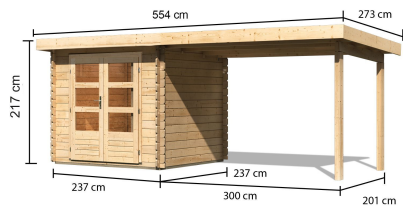

## Gartenhaus Bastrup 2 Artikel-Nr. 91530

Anbaudach  
3m breit

Farbe  
Naturbelassen

Bedarf Dachbahn	5 Rollen
Umbauter Raum	10,1 m <sup>3</sup>
Seitenhöhe	202 cm
Tür Breite	70,5 cm
Dachfläche	15,12 m <sup>2</sup>
Schloss	Zylinderschloss mit 3 Schlüsseln
Verpackungsmaße mm/Gewicht kg	2390x1160x530x371
Dachtyp	Massivholzdach
Verpackungsmaße mm/Gewicht kg	3170x610x350x180
Dachbreite	554 cm
Tür Höhe	176,5 cm
Grundfläche	4,84 m <sup>2</sup>
Durchgangsmaß Höhe	173 cm
Material	Nordische Fichte
Dach Materialstärke	16 mm
Dachtiefe	273 cm
Wandstärke	28 mm
Tür Scheibe Material	Kunstglas
Schneelast	125 kg/m <sup>2</sup>
Innenmaß Tiefe	214 cm
Durchgangsmaß Breite	140 cm
Außenmaß Breite	519 cm
Sockelmaß Tiefe	220 cm
Innenmaß Breite	214 cm
Sockelmaß Breite	220 cm
Dachform	Pultdach
Dachneigung	3°
Farbe	Naturbelassen
Firsthöhe	217 cm
Außenmaß Tiefe	237 cm