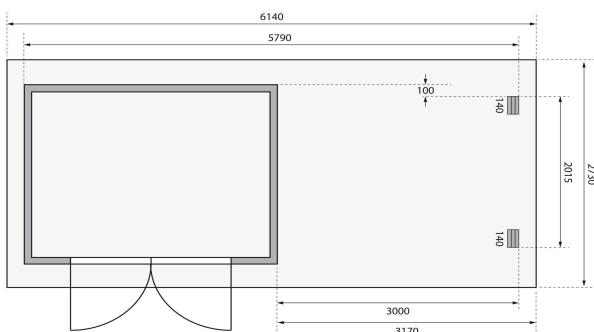

28 MM

Blockbohlenhäuser

- Dach aus Massivholz
- Weite Dachüberstände bieten Witterungsschutz
- Teilweise im Set mit Anbaudach erhältlich
- 28 mm starke Blockbohlenbauweise
- Perfekter Nut- und Federsitz durch modernste Frästechnik
- Wasserabweisende Profilierung
- Inkl. Doppelflügeltür mit Buntbart- oder Zylinderschloss und Schlüsseln
- Lichtausschnitte aus bruchsicherem Kunstglas
- Patentierte 6-Plus-Eckverbindung
- Wartungsfrei, wind- und regendicht