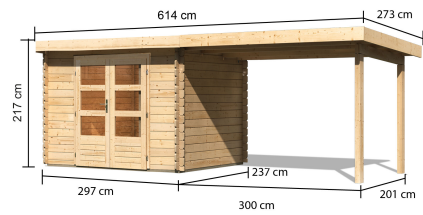

Produktinformation

Gartenhaus Bastrup 3 Artikel-Nr. 91532

Anbaudach
3m breit

Farbe
Naturbelassen

Bedarf Dachbahn	5 Rollen
Seitenhöhe	202 cm
Tür Breite	70,5 cm
Innenmaß Breite	274 cm
Schloss	Zylinderschloss mit 3 Schlüsseln
Dachtyp	Massivholzdach
Verpackungsmaße mm/Gewicht kg	3170x610x350x180
Tür Höhe	176,5 cm
Durchgangsmaß Höhe	173 cm
Material	Nordische Fichte
Umbauter Raum	12,9 m ³
Dachfläche	16,76 m ²
Dach Materialstärke	16 mm
Dachtiefe	273 cm
Wandstärke	28 mm
Tür Scheibe Material	Kunstglas
Schneelast	125 kg/m ²
Innenmaß Tiefe	214 cm
Durchgangsmaß Breite	140 cm
Sockelmaß Tiefe	220 cm
Verpackungsmaße mm/Gewicht kg	3170x1170x455x420
Dachform	Pultdach
Dachneigung	3°
Außenmaß Breite	579 cm
Farbe	Naturbelassen
Firsthöhe	217 cm
Dachbreite	614 cm
Außenmaß Tiefe	237 cm
Sockelmaß Breite	280 cm
Grundfläche	6,16 m ²

28 MM

Blockbohlenhäuser

- Dach aus Massivholz
- Weite Dachüberstände bieten Witterungsschutz
- Teilweise im Set mit Anbaudach erhältlich
- 28 mm starke Blockbohlenbauweise
- Perfekter Nut- und Federsitz durch modernste Frästechnik
- Wasserabweisende Profilierung
- Inkl. Doppelflügeltür mit Buntbart- oder Zylinderschloss und Schlüsseln
- Lichtausschnitte aus bruchsicherem Kunstglas
- Patentierte 6-Plus-Eckverbindung
- Wartungsfrei, wind- und regendicht