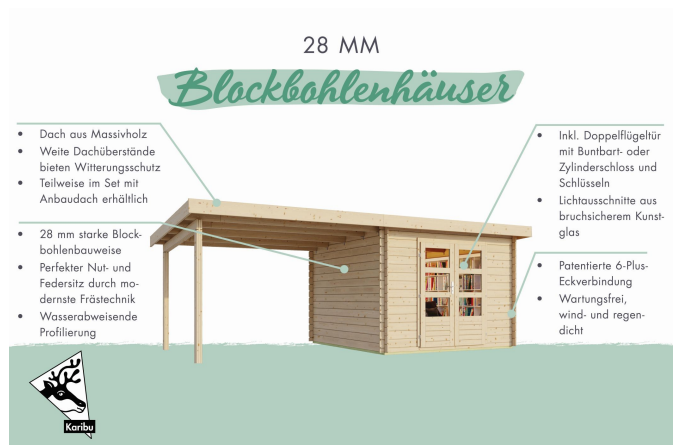

Produktinformation

Gartenhaus Bastrup 3 Artikel-Nr. 91532

Anbaudach
3m breit

Farbe
Naturbelassen

Bedarf Dachbahn	5 Rollen
Seitenhöhe	202 cm
Tür Breite	70,5 cm
Innenmaß Breite	274 cm
Schloss	Zylinderschloss mit 3 Schlüsseln
Dachtyp	Massivholzdach
Verpackungsmaße mm/Gewicht kg	3170x610x350x180
Tür Höhe	176,5 cm
Durchgangsmaß Höhe	173 cm
Material	Nordische Fichte
Umbauter Raum	12,9 m ³
Dachfläche	16,76 m ²
Dach Materialstärke	16 mm
Dachtiefe	273 cm
Wandstärke	28 mm
Tür Scheibe Material	Kunstglas
Schneelast	125 kg/m ²
Innenmaß Tiefe	214 cm
Durchgangsmaß Breite	140 cm
Sockelmaß Tiefe	220 cm
Verpackungsmaße mm/Gewicht kg	3170x1170x455x420
Dachform	Pultdach
Dachneigung	3°
Außenmaß Breite	579 cm
Farbe	Naturbelassen
Firsthöhe	217 cm
Dachbreite	614 cm
Außenmaß Tiefe	237 cm
Sockelmaß Breite	280 cm
Grundfläche	6,16 m ²

DOPPELFLÜGELTÜR

- 01 Unbehandelt
- 02 Inkl. Zylinderschloss mit 3 Schlüsseln
- 03 Fenster aus bruchsicherem Kunstglas

28 MM BLOCKBOHLEN-BAUWEISE

- 01 Einfache Montage
- 02 Hohe Stabilität der Wände
- 03 Wind- und Regendicht durch Eckausklinkung
- 04 Passgenauigkeit der Bohlen durch modernste Frästechnik (CNC-Technik)
- 05 Wartungsfrei durch die patentierte, direkte Verschraubung der einzelnen Bohlen

28 MM

Blockbohlenhäuser

- Dach aus Massivholz
- Weite Dachüberstände bieten Witterungsschutz
- Teilweise im Set mit Anbaudach erhältlich
- 28 mm starke Blockbohlenbauweise
- Perfekter Nut- und Federsitz durch modernste Frästechnik
- Wasserabweisende Profilierung
- Inkl. Doppelflügeltür mit Buntbart- oder Zylinderschloss und Schlüsseln
- Lichtausschnitte aus bruchsicherem Kunstglas
- Patentierte 6-Plus-Eckverbindung
- Wartungsfrei, wind- und regendicht