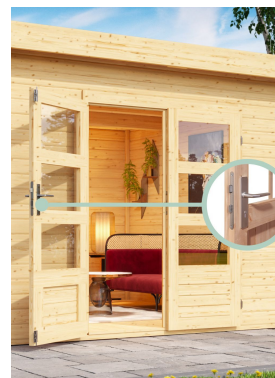

Produktinformation

Gartenhaus Bastrup 3 Artikel-Nr. 91533

Anbaudach
3m breit inkl. Seiten- und Rückwand

Farbe
Naturbelassen

Bedarf Dachbahn	5 Rollen
Seitenhöhe	202 cm
Tür Breite	70,5 cm
Verpackungsmaße mm/Gewicht kg	3100x600x250x91
Innenmaß Breite	274 cm
Schloss	Zylinderschloss mit 3 Schlüsseln
Dachtyp	Massivholzdach
Verpackungsmaße mm/Gewicht kg	3170x610x350x180
Verpackungsmaße mm/Gewicht kg	2011x600x250x64
Tür Höhe	176,5 cm
Durchgangsmaß Höhe	173 cm
Material	Nordische Fichte
Umbauter Raum	12,9 m ³
Dachfläche	16,76 m ²
Dach Materialstärke	16 mm
Dachtiefe	273 cm
Wandstärke	28 mm
Tür Scheibe Material	Kunstglas
Schneelast	125 kg/m ²
Innenmaß Tiefe	214 cm
Durchgangsmaß Breite	140 cm
Sockelmaß Tiefe	220 cm
Verpackungsmaße mm/Gewicht kg	3170x1170x455x420
Dachform	Pulldach
Dachneigung	3°
Außenmaß Breite	579 cm
Farbe	Naturbelassen
Firsthöhe	217 cm
Dachbreite	614 cm
Außenmaß Tiefe	237 cm
Sockelmaß Breite	280 cm
Grundfläche	6,16 m ²

28 MM WANDPROFIL

- 01 Aus nordischer Fichte gehobelt
- 02 Perfekte Fräsung
- 03 Perfekter Sitz
- 04 Wasserabweisende Profilierung

DOPPELFLÜGELTÜR

- 01 Unbehandelt
- 02 Inkl. Zylinderschloss mit 3 Schlüsseln
- 03 Fenster aus bruchsicherem Kunstglas

- Dach aus Massivholz
- Weite Dachüberstände bieten Witterungsschutz
- Teilweise im Set mit Anbaudach erhältlich
- 28 mm starke Blockbohlenbauweise
- Perfekter Nul- und Federsitz durch modernste Frästechnik
- Wasserabweisende Profilierung
- Inkl. Doppelflügeltür mit Buntbart- oder Zylinderschloss und Schlüsseln
- Lichtausschnitte aus bruchsicherem Kunstglas
- Patentierte 6-Plus-Eckverbindung
- Wartungsfrei, wind- und regendicht