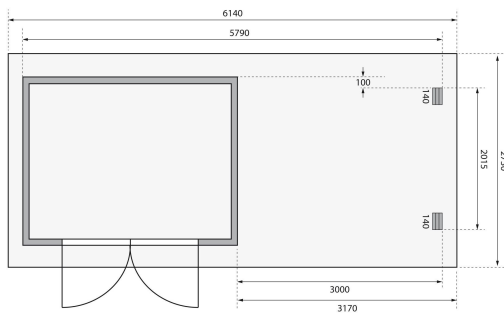

Produktinformation

Gartenhaus Bastrup 3 Artikel-Nr. 91533

Anbaudach
3m breit inkl. Seiten- und Rückwand

Farbe
Naturbelassen

Bedarf Dachbahn	5 Rollen
Seitenhöhe	202 cm
Tür Breite	70,5 cm
Verpackungsmaße mm/Gewicht kg	3100x600x250x91
Innenmaß Breite	274 cm
Schloss	Zylinderschloss mit 3 Schlüsseln
Dachtyp	Massivholzdach
Verpackungsmaße mm/Gewicht kg	3170x610x350x180
Verpackungsmaße mm/Gewicht kg	2011x600x250x64
Tür Höhe	176,5 cm
Durchgangsmaß Höhe	173 cm
Material	Nordische Fichte
Umbauter Raum	12,9 m ³
Dachfläche	16,76 m ²
Dach Materialstärke	16 mm
Dachtiefe	273 cm
Wandstärke	28 mm
Tür Scheibe Material	Kunstglas
Schneelast	125 kg/m ²
Innenmaß Tiefe	214 cm
Durchgangsmaß Breite	140 cm
Sockelmaß Tiefe	220 cm
Verpackungsmaße mm/Gewicht kg	3170x1170x455x420
Dachform	Pulldach
Dachneigung	3°
Außenmaß Breite	579 cm
Farbe	Naturbelassen
Firsthöhe	217 cm
Dachbreite	614 cm
Außenmaß Tiefe	237 cm
Sockelmaß Breite	280 cm
Grundfläche	6,16 m ²

28 MM WANDPROFIL

- 01 Aus nordischer Fichte gehobelt
- 02 Perfekte Fräsung
- 03 Perfekter Sitz
- 04 Wasserabweisende Profilierung

DOPPELFLÜGELTÜR

- 01 Unbehandelt
- 02 Inkl. Zylinderschloss mit 3 Schlüsseln
- 03 Fenster aus bruchsicherem Kunstglas