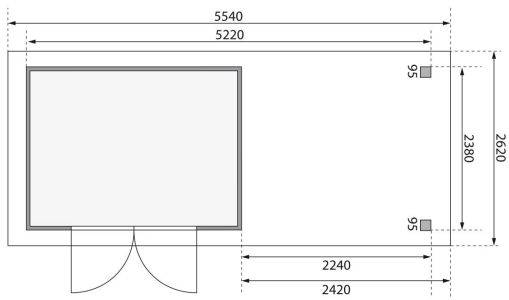

Produktinformation

Gartenhaus Askola 5 Artikel-Nr. 9154

Anbaudach
2,40m breit

Farbe
Terragrau

Seitenhöhe	195 cm
Sockelmaß Breite	298 cm
Tür Breite	70,5 cm
Dachtiefe	262 cm
Wandstärke	19 mm
Innenmaß Tiefe	238 cm
Dachfläche	14,51 m ²
Verpackungsmaße mm/Gewicht kg	2390x1030x240x130
Dachbreite	554 cm
Tür Höhe	176,5 cm
Dachtyp	Dachplatte
Material	Nordische Fichte
Grundfläche	7,21 m ²
Sockelmaß Tiefe	242 cm
Innenmaß Breite	294 cm
Außenmaß Breite	522 cm
Dach Materialstärke	16 mm
Firsthöhe	211 cm
Außenmaß Tiefe	246 cm
Verpackungsmaße mm/Gewicht kg	3000x1030x460x378
Tür Scheibe Material	Kunstglas
Schneelast	85 kg/m ²
Durchgangsmaß Breite	139 cm
Durchgangsmaß Höhe	175 cm
Dachform	Flachdach
Dachneigung	3°
Bedarf Dachbahn	4 Rollen
Schloss	Sicherheitsüberfalle
Umbauter Raum	8,6 m ³
Farbe	Terragrau

Die Abbildung dient lediglich der datentechnischen Information und bildet nicht den tatsächlichen Artikel ab.