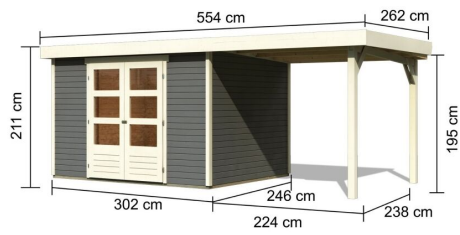

Produktinformation

Gartenhaus Askola 5 Artikel-Nr. 9154

Anbaudach
2,40m breit

Farbe
Terragrau

Seitenhöhe	195 cm
Sockelmaß Breite	298 cm
Tür Breite	70,5 cm
Dachtiefe	262 cm
Wandstärke	19 mm
Innenmaß Tiefe	238 cm
Dachfläche	14,51 m ²
Verpackungsmaße mm/Gewicht kg	2390x1030x240x130
Dachbreite	554 cm
Tür Höhe	176,5 cm
Dachtyp	Dachplatte
Material	Nordische Fichte
Grundfläche	7,21 m ²
Sockelmaß Tiefe	242 cm
Innenmaß Breite	294 cm
Außenmaß Breite	522 cm
Dach Materialstärke	16 mm
Firsthöhe	211 cm
Außenmaß Tiefe	246 cm
Verpackungsmaße mm/Gewicht kg	3000x1030x460x378
Tür Scheibe Material	Kunstglas
Schneelast	85 kg/m ²
Durchgangsmaß Breite	139 cm
Durchgangsmaß Höhe	175 cm
Dachform	Flachdach
Dachneigung	3°
Bedarf Dachbahn	4 Rollen
Schloss	Sicherheitsüberfalle
Umbauter Raum	8,6 m ³
Farbe	Terragrau

KDI UNTERLEGER

19 MM
Gartenhäuser

- Inkl. moderner Doppelflügelür mit Sicherheitsüberfalle
- Lichtausschnitte aus bruchsicherem Kunstglas
- Immer inkl. kesseldruck imprägnierter Bodenbalken für einen langfristigen Schutz gegen aufsteigende Fäulnis
- Dach aus Dachplatten
- Weite Dachüberstände bieten Witterungsschutz
- Teilweise im Set mit Anbaudach erhältlich
- 19 mm starkes Steck-Schraubsystem
- Wasserabweisende Profilierung