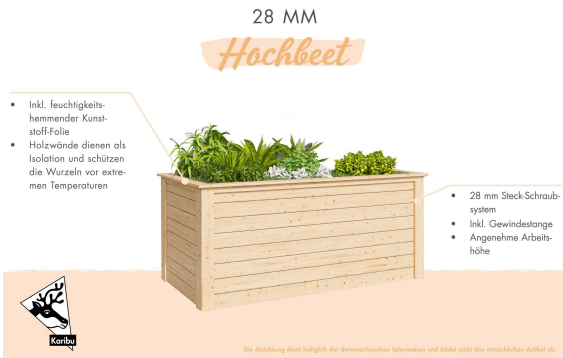

Produktinformation

28mm Hochbeet 2
Artikel-Nr. 91549

Farbe
Naturbelassen

Außenmaß Höhe	92 cm
Sockelmaß Tiefe	85 cm
Außenmaß Breite	254 cm
Material	Nordische Fichte
Innenmaß Breite	239 cm
Wandstärke	28 mm
Sockelmaß Breite	245 cm
Füllmenge	1520 l
Verpackungsmaße mm/Gewicht kg	2395x800x300x95
Farbe	Naturbelassen
Außenmaß Tiefe	94 cm
Innenmaß Tiefe	79 cm

28mm PROFILE