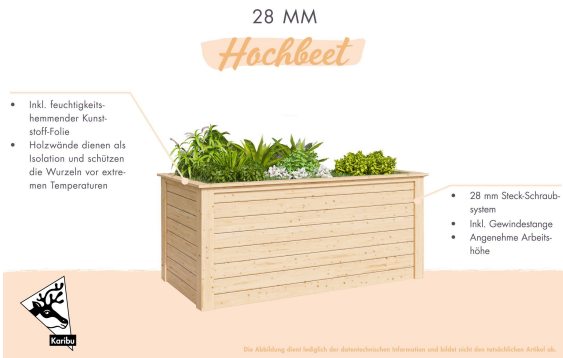

Produktinformation

28mm Hochbeet 2
Artikel-Nr. 91549

Farbe

Naturbelassen

Außenmaß Höhe	92 cm
Sockelmaß Tiefe	85 cm
Außenmaß Breite	254 cm
Material	Nordische Fichte
Innenmaß Breite	239 cm
Wandstärke	28 mm
Sockelmaß Breite	245 cm
Füllmenge	1520 l
Verpackungsmaße mm/Gewicht kg	2395x800x300x95
Farbe	Naturbelassen
Außenmaß Tiefe	94 cm
Innenmaß Tiefe	79 cm

28mm PROFILE