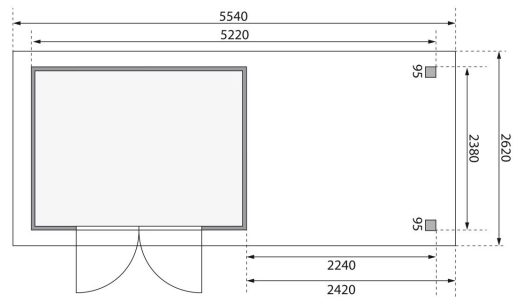

Produktinformation

Gartenhaus Askola 5 Artikel-Nr. 9155

Anbaudach
2,40m breit inkl. Rückwand

Farbe
Naturbelassen

Verpackungsmaße mm/Gewicht kg	2300x300x280x42
Seitenhöhe	195 cm
Sockelmaß Breite	298 cm
Tür Breite	70,5 cm
Dachtiefe	262 cm
Wandstärke	19 mm
Innenmaß Tiefe	238 cm
Dachfläche	14,51 m ²
Verpackungsmaße mm/Gewicht kg	2390x1030x240x130
Dachbreite	554 cm
Tür Höhe	176,5 cm
Dachtyp	Dachplatte
Material	Nordische Fichte
Grundfläche	7,21 m ²
Sockelmaß Tiefe	242 cm
Innenmaß Breite	294 cm
Außenmaß Breite	522 cm
Dach Materialstärke	16 mm
Firsthöhe	211 cm
Außenmaß Tiefe	246 cm
Verpackungsmaße mm/Gewicht kg	3000x1030x460x378
Tür Scheibe Material	Kunstglas
Schneelast	85 kg/m ²
Durchgangsmaß Breite	139 cm
Durchgangsmaß Höhe	175 cm
Dachform	Flachdach
Dachneigung	3°
Farbe	Naturbelassen
Bedarf Dachbahn	4 Rollen
Schloss	Sicherheitsüberfalle
Umbauter Raum	8,6 m ³

KDI UNTERLEGER

19mm PROFILE