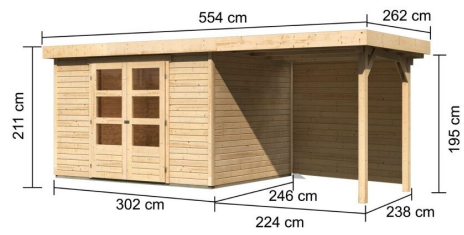

Produktinformation

Gartenhaus Askola 5 Artikel-Nr. 9155

Anbaudach
2,40m breit inkl. Rückwand

Farbe
Naturbelassen

Verpackungsmaße mm/Gewicht kg	2300x300x280x42
Seitenhöhe	195 cm
Sockelmaß Breite	298 cm
Tür Breite	70,5 cm
Dachtiefe	262 cm
Wandstärke	19 mm
Innenmaß Tiefe	238 cm
Dachfläche	14,51 m ²
Verpackungsmaße mm/Gewicht kg	2390x1030x240x130
Dachbreite	554 cm
Tür Höhe	176,5 cm
Dachtyp	Dachplatte
Material	Nordische Fichte
Grundfläche	7,21 m ²
Sockelmaß Tiefe	242 cm
Innenmaß Breite	294 cm
Außenmaß Breite	522 cm
Dach Materialstärke	16 mm
Firsthöhe	211 cm
Außenmaß Tiefe	246 cm
Verpackungsmaße mm/Gewicht kg	3000x1030x460x378
Tür Scheibe Material	Kunstglas
Schneelast	85 kg/m ²
Durchgangsmaß Breite	139 cm
Durchgangsmaß Höhe	175 cm
Dachform	Flachdach
Dachneigung	3°
Farbe	Naturbelassen
Bedarf Dachbahn	4 Rollen
Schloss	Sicherheitsüberfalle
Umbauter Raum	8,6 m ³