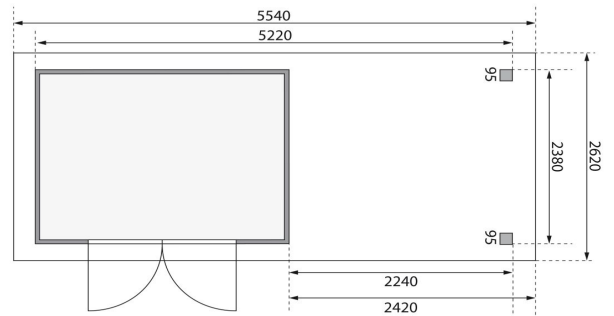

Produktinformation

Gartenhaus Askola 5 Artikel-Nr. 9156

Anbaudach
2,40m breit inkl. Rückwand

Farbe
Terragrau

Seitenhöhe	195 cm
Sockelmaß Breite	298 cm
Tür Breite	70,5 cm
Dachtiefe	262 cm
Wandstärke	19 mm
Innenmaß Tiefe	238 cm
Dachfläche	14,51 m ²
Verpackungsmaße mm/Gewicht kg	2390x1030x240x130
Dachbreite	554 cm
Tür Höhe	176,5 cm
Dachtyp	Dachplatte
Material	Nordische Fichte
Grundfläche	7,21 m ²
Sockelmaß Tiefe	242 cm
Innenmaß Breite	294 cm
Außenmaß Breite	522 cm
Dach Materialstärke	16 mm
Firsthöhe	211 cm
Außenmaß Tiefe	246 cm
Verpackungsmaße mm/Gewicht kg	2300x300x280x52
Verpackungsmaße mm/Gewicht kg	3000x1030x460x378
Tür Scheibe Material	Kunstglas
Schneelast	85 kg/m ²
Durchgangsmaß Breite	139 cm
Durchgangsmaß Höhe	175 cm
Dachform	Flachdach
Dachneigung	3°
Bedarf Dachbahn	4 Rollen
Schloss	Sicherheitsüberfalle
Umbauter Raum	8,6 m ³
Farbe	Terragrau

19 MM
Gartenhäuser

- Inkl. moderner Doppelflügeltür mit Sicherheitsüberfalle
- Lichtausschnitte aus bruchsicherem Kunstglas
- Immer inkl. kesseldruck imprägnierter Bodenbalken für einen langfristigen Schutz gegen aufsteigende Fäulnis
- Dach aus Dachplatten
- Weite Dachüberstände bieten Witterungsschutz
- Teilweise im Set mit Anbaudach erhältlich
- 19 mm starkes Steck-Schraubsystem
- Wasserabweisende Profilierung

Keribu

Die Abbildung dient lediglich der datentechnischen Information und bildet nicht den tatsächlichen Artikel ab.