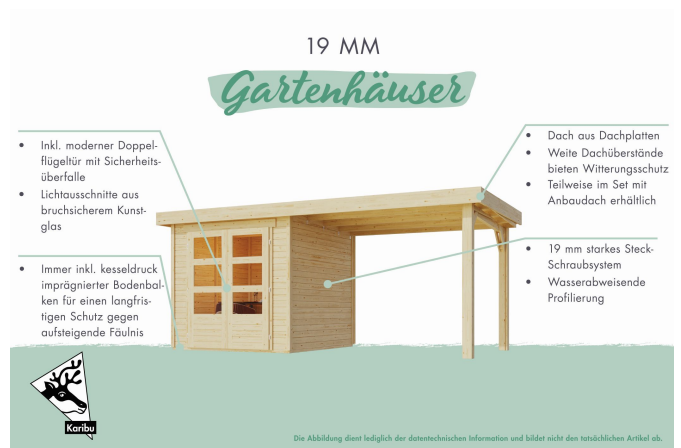

## Gartenhaus Askola 5 Artikel-Nr. 9157

**Anbaudach**  
2,40m breit inkl. Seiten- und Rückwand

**Farbe**  
Terragrau

<b>Seitenhöhe</b>	195 cm
<b>Sockelmaß Breite</b>	298 cm
<b>Tür Breite</b>	70,5 cm
<b>Dachtiefe</b>	262 cm
<b>Wandstärke</b>	19 mm
<b>Innenmaß Tiefe</b>	238 cm
<b>Verpackungsmaße mm/Gewicht kg</b>	2380x300x230x38
<b>Dachfläche</b>	14,51 m <sup>2</sup>
<b>Verpackungsmaße mm/Gewicht kg</b>	2390x1030x240x130
<b>Dachbreite</b>	554 cm
<b>Tür Höhe</b>	176,5 cm
<b>Dachtyp</b>	Dachplatte
<b>Material</b>	Nordische Fichte
<b>Grundfläche</b>	7,21 m <sup>2</sup>
<b>Sockelmaß Tiefe</b>	242 cm
<b>Innenmaß Breite</b>	294 cm
<b>Außenmaß Breite</b>	522 cm
<b>Dach Materialstärke</b>	16 mm
<b>Firsthöhe</b>	211 cm
<b>Außenmaß Tiefe</b>	246 cm
<b>Verpackungsmaße mm/Gewicht kg</b>	2300x300x280x52
<b>Verpackungsmaße mm/Gewicht kg</b>	3000x1030x460x378
<b>Tür Scheibe Material</b>	Kunstglas
<b>Schneelast</b>	85 kg/m <sup>2</sup>
<b>Durchgangsmaß Breite</b>	139 cm
<b>Durchgangsmaß Höhe</b>	175 cm
<b>Dachform</b>	Flachdach
<b>Dachneigung</b>	3°
<b>Bedarf Dachbahn</b>	4 Rollen
<b>Schloss</b>	Sicherheitsüberfalle
<b>Umbauter Raum</b>	8,6 m <sup>3</sup>
<b>Farbe</b>	Terragrau

**19mm PROFILE**