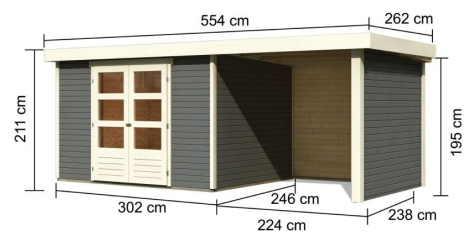

## Gartenhaus Askola 5 Artikel-Nr. 9157

**Anbaudach**  
2,40m breit inkl. Seiten- und Rückwand

**Farbe**  
Terragrau

<b>Seitenhöhe</b>	195 cm
<b>Sockelmaß Breite</b>	298 cm
<b>Tür Breite</b>	70,5 cm
<b>Dachtiefe</b>	262 cm
<b>Wandstärke</b>	19 mm
<b>Innenmaß Tiefe</b>	238 cm
<b>Verpackungsmaße mm/Gewicht kg</b>	2380x300x230x38
<b>Dachfläche</b>	14,51 m <sup>2</sup>
<b>Verpackungsmaße mm/Gewicht kg</b>	2390x1030x240x130
<b>Dachbreite</b>	554 cm
<b>Tür Höhe</b>	176,5 cm
<b>Dachtyp</b>	Dachplatte
<b>Material</b>	Nordische Fichte
<b>Grundfläche</b>	7,21 m <sup>2</sup>
<b>Sockelmaß Tiefe</b>	242 cm
<b>Innenmaß Breite</b>	294 cm
<b>Außenmaß Breite</b>	522 cm
<b>Dach Materialstärke</b>	16 mm
<b>Firsthöhe</b>	211 cm
<b>Außenmaß Tiefe</b>	246 cm
<b>Verpackungsmaße mm/Gewicht kg</b>	2300x300x280x52
<b>Verpackungsmaße mm/Gewicht kg</b>	3000x1030x460x378
<b>Tür Scheibe Material</b>	Kunstglas
<b>Schneelast</b>	85 kg/m <sup>2</sup>
<b>Durchgangsmaß Breite</b>	139 cm
<b>Durchgangsmaß Höhe</b>	175 cm
<b>Dachform</b>	Flachdach
<b>Dachneigung</b>	3°
<b>Bedarf Dachbahn</b>	4 Rollen
<b>Schloss</b>	Sicherheitsüberfalle
<b>Umbauter Raum</b>	8,6 m <sup>3</sup>
<b>Farbe</b>	Terragrau

**19mm PROFILE**