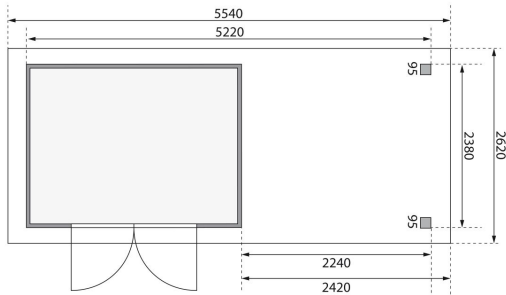

Produktinformation

Gartenhaus Askola 5 Artikel-Nr. 9158

Anbaudach
2,40m breit inkl. Lamellenwänden

Farbe
Naturbelassen

Seitenhöhe	195 cm
Sockelmaß Breite	298 cm
Tür Breite	70,5 cm
Verpackungsmaße mm/Gewicht kg	2200x570x180x37
Dachtiefe	262 cm
Wandstärke	19 mm
Innenmaß Tiefe	238 cm
Dachfläche	14,51 m ²
Verpackungsmaße mm/Gewicht kg	2390x1030x240x130
Dachbreite	554 cm
Tür Höhe	176,5 cm
Verpackungsmaße mm/Gewicht kg	2300x300x230x38
Dachtyp	Dachplatte
Material	Nordische Fichte
Grundfläche	7,21 m ²
Sockelmaß Tiefe	242 cm
Innenmaß Breite	294 cm
Außenmaß Breite	522 cm
Dach Materialstärke	16 mm
Firsthöhe	211 cm
Außenmaß Tiefe	246 cm
Verpackungsmaße mm/Gewicht kg	3000x1030x460x378
Tür Scheibe Material	Kunstglas
Schneelast	85 kg/m ²
Durchgangsmaß Breite	139 cm
Durchgangsmaß Höhe	175 cm
Dachform	Flachdach
Dachneigung	3°
Farbe	Naturbelassen
Bedarf Dachbahn	4 Rollen
Schloss	Sicherheitsüberfalle
Umbauter Raum	8,6 m ³

Die Abbildung dient lediglich der datentechnischen Information und bildet nicht den tatsächlichen Artikel ab.

19mm PROFILE