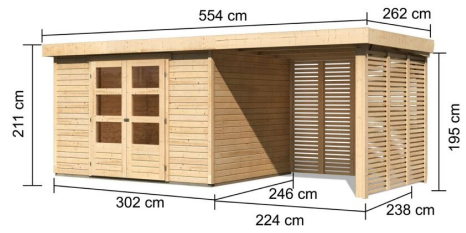

Produktinformation

Gartenhaus Askola 5 Artikel-Nr. 9158

Anbaudach
2,40m breit inkl. Lamellenwänden

Farbe
Naturbelassen

Seitenhöhe	195 cm
Sockelmaß Breite	298 cm
Tür Breite	70,5 cm
Verpackungsmaße mm/Gewicht kg	2200x570x180x37
Dachtiefe	262 cm
Wandstärke	19 mm
Innenmaß Tiefe	238 cm
Dachfläche	14,51 m ²
Verpackungsmaße mm/Gewicht kg	2390x1030x240x130
Dachbreite	554 cm
Tür Höhe	176,5 cm
Verpackungsmaße mm/Gewicht kg	2300x300x230x38
Dachtyp	Dachplatte
Material	Nordische Fichte
Grundfläche	7,21 m ²
Sockelmaß Tiefe	242 cm
Innenmaß Breite	294 cm
Außenmaß Breite	522 cm
Dach Materialstärke	16 mm
Firsthöhe	211 cm
Außenmaß Tiefe	246 cm
Verpackungsmaße mm/Gewicht kg	3000x1030x460x378
Tür Scheibe Material	Kunstglas
Schneelast	85 kg/m ²
Durchgangsmaß Breite	139 cm
Durchgangsmaß Höhe	175 cm
Dachform	Flachdach
Dachneigung	3°
Farbe	Naturbelassen
Bedarf Dachbahn	4 Rollen
Schloss	Sicherheitsüberfalle
Umbauter Raum	8,6 m ³

KDI UNTERLEGER

19 MM
Gartenhäuser

- Inkl. moderner Doppelflügeltür mit Sicherheitsüberfalle
- Lichtausschnitte aus bruch sicherem Kunstglas
- Immer inkl. kesseldruck imprägnierter Bodenbalken für einen langfristigen Schutz gegen aufsteigende Fäulnis
- Dach aus Dachplatten
- Weite Dachüberstände bieten Witterungsschutz
- Teilweise im Set mit Anbaudach erhältlich
- 19 mm starkes Steckschraubensystem
- Wasserabweisende Profilierung