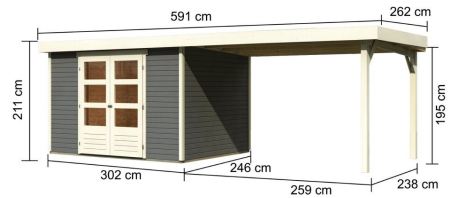

Produktinformation

Gartenhaus Askola 5 Artikel-Nr. 9159

Anbaudach
2,80m breit

Farbe
Terragrau

Seitenhöhe	195 cm
Außenmaß Breite	557 cm
Sockelmaß Breite	298 cm
Tür Breite	70,5 cm
Dachtiefe	262 cm
Dachbreite	591,5 cm
Wandstärke	19 mm
Innenmaß Tiefe	238 cm
Tür Höhe	176,5 cm
Dachtyp	Dachplatte
Material	Nordische Fichte
Grundfläche	7,21 m ²
Sockelmaß Tiefe	242 cm
Innenmaß Breite	294 cm
Dach Materialstärke	16 mm
Firsthöhe	211 cm
Außenmaß Tiefe	246 cm
Verpackungsmaße mm/Gewicht kg	3000x1030x460x378
Tür Scheibe Material	Kunstglas
Schneelast	85 kg/m ²
Durchgangsmaß Breite	139 cm
Dachfläche	15,5 m ²
Durchgangsmaß Höhe	175 cm
Dachform	Flachdach
Dachneigung	3°
Verpackungsmaße mm/Gewicht kg	2720x1030x245x154
Bedarf Dachbahn	4 Rollen
Schloss	Sicherheitsüberfalle
Umbauter Raum	8,6 m ³
Farbe	Terragrau

19mm PROFILE

LANGFRISTIGER SCHUTZ
40 x 60mm Fundament Balken

KDI UNTERLEGER

19 MM

Gartenhäuser

- Inkl. moderner Doppelflügelür mit Sicherheitsüberfalle
- Lichtausschnitte aus bruchsicherem Kunstglas

- Immer inkl. kesseldruck imprägnierter Bodenbalken für einen langfristigen Schutz gegen aufsteigende Fäulnis

- Dach aus Dachplatten
- Weite Dachüberstände bieten Witterungsschutz
- Teilweise im Set mit Anbaudach erhältlich

- 19 mm starkes Steckschraubsystem
- Wasserabweisende Profilierung

Die Abbildung dient lediglich der datentechnischen Information und bildet nicht den tatsächlichen Artikel ab.