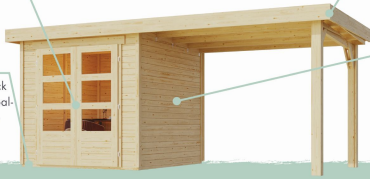

19 MM

Gartenhäuser

- Inkl. moderner Doppelflügelür mit Sicherheitsüberfalle
- Lichtausschnitte aus bruchsicherem Kunstglas

- Immer inkl. kesseldruck imprägnierter Bodenbalken für einen langfristigen Schutz gegen aufsteigende Fäulnis

- 19 mm starkes Steckschraubsystem
- Wasserabweisende Profilierung