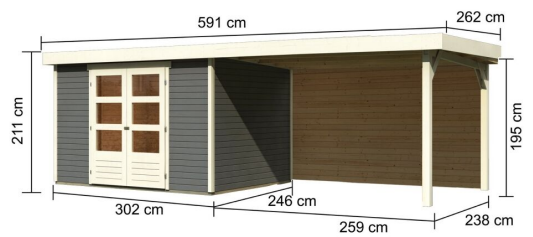

Produktinformation

Gartenhaus Askola 5 Artikel-Nr. 9161

Anbaudach
2,80m breit inkl. Rückwand

Farbe
Terragrau

Seitenhöhe	195 cm
Außenmaß Breite	557 cm
Sockelmaß Breite	298 cm
Tür Breite	70,5 cm
Dachtiefe	262 cm
Dachbreite	591,5 cm
Wandstärke	19 mm
Innenmaß Tiefe	238 cm
Tür Höhe	176,5 cm
Dachtyp	Dachplatte
Material	Nordische Fichte
Grundfläche	7,21 m ²
Sockelmaß Tiefe	242 cm
Innenmaß Breite	294 cm
Dach Materialstärke	16 mm
Firsthöhe	211 cm
Außenmaß Tiefe	246 cm
Verpackungsmaße mm/Gewicht kg	3000x1030x460x378
Tür Scheibe Material	Kunstglas
Schneelast	85 kg/m ²
Durchgangsmaß Breite	139 cm
Dachfläche	15,5 m ²
Durchgangsmaß Höhe	175 cm
Dachform	Flachdach
Dachneigung	3°
Verpackungsmaße mm/Gewicht kg	2720x1030x245x154
Bedarf Dachbahn	4 Rollen
Schloss	Sicherheitsüberfalle
Umbauter Raum	8,6 m ³
Verpackungsmaße mm/Gewicht kg	2600x300x230x38
Farbe	Terragrau

19mm PROFILE

19 MM *Gartenhäuser*

- Inkl. moderner Doppel-Flügeltür mit Sicherheitsüberfälle
- Lichtausschnitte aus bruchsicherem Kunstglas
- Immer inkl. kesseldruck imprägnierter Bodenbalken für einen langfristigen Schutz gegen aufsteigende Fäulnis
- Dach aus Dachplatten
- Weite Dachüberstände bieten Witterungsschutz
- Teilweise im Set mit Anbaudach erhältlich
- 19 mm starkes Steck-Schraubsystem
- Wasserabweisende Profilierung