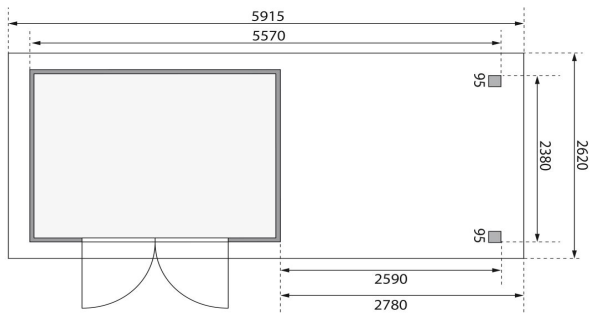

Produktinformation

Gartenhaus Askola 5 Artikel-Nr. 9161

Anbaudach
2,80m breit inkl. Rückwand

Farbe
Terragrau

Seitenhöhe	195 cm
Außenmaß Breite	557 cm
Sockelmaß Breite	298 cm
Tür Breite	70,5 cm
Dachtiefe	262 cm
Dachbreite	591,5 cm
Wandstärke	19 mm
Innenmaß Tiefe	238 cm
Tür Höhe	176,5 cm
Dachtyp	Dachplatte
Material	Nordische Fichte
Grundfläche	7,21 m ²
Sockelmaß Tiefe	242 cm
Innenmaß Breite	294 cm
Dach Materialstärke	16 mm
Firsthöhe	211 cm
Außenmaß Tiefe	246 cm
Verpackungsmaße mm/Gewicht kg	3000x1030x460x378
Tür Scheibe Material	Kunstglas
Schneelast	85 kg/m ²
Durchgangsmaß Breite	139 cm
Dachfläche	15,5 m ²
Durchgangsmaß Höhe	175 cm
Dachform	Flachdach
Dachneigung	3°
Verpackungsmaße mm/Gewicht kg	2720x1030x245x154
Bedarf Dachbahn	4 Rollen
Schloss	Sicherheitsüberfalle
Umbauter Raum	8,6 m ³
Verpackungsmaße mm/Gewicht kg	2600x300x230x38
Farbe	Terragrau

19mm PROFILE

19 MM *Gartenhäuser*

- Inkl. moderner Doppel-Flügeltür mit Sicherheitsüberfälle
- Lichtausschnitte aus bruchsicherem Kunstglas
- Immer inkl. kesseldruck imprägnierter Bodenbalken für einen langfristigen Schutz gegen aufsteigende Fäulnis
- Dach aus Dachplatten
- Weite Dachüberstände bieten Witterungsschutz
- Teilweise im Set mit Anbaudach erhältlich
- 19 mm starkes Steck-Schraubsystem
- Wasserabweisende Profilierung

Die Abbildung dient lediglich der datentechnischen Information und bildet nicht den tatsächlichen Artikel ab.

KDI UNTERLEGER