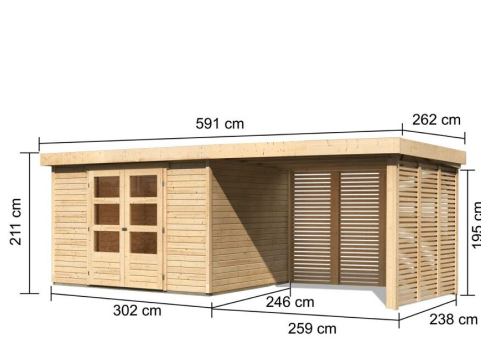

KDI UNTERLEGER