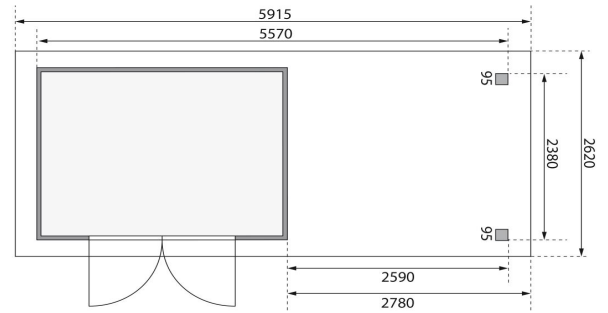

## Gartenhaus Askola 5 Artikel-Nr. 9163

Farbe  
Naturbelassen

Anbaudach  
2,80m breit inkl. Lamellenwänden

Seitenhöhe	195 cm
Außenmaß Breite	557 cm
Sockelmaß Breite	298 cm
Tür Breite	70,5 cm
Dachtiefe	262 cm
Dachbreite	591,5 cm
Verpackungsmaße mm/Gewicht kg	2550x300x250x40
Wandstärke	19 mm
Innenmaß Tiefe	238 cm
Tür Höhe	176,5 cm
Verpackungsmaße mm/Gewicht kg	2300x300x230x38
Dachtyp	Dachplatte
Material	Nordische Fichte
Grundfläche	7,21 m <sup>2</sup>
Sockelmaß Tiefe	242 cm
Innenmaß Breite	294 cm
Dach Materialstärke	16 mm
Firsthöhe	211 cm
Außenmaß Tiefe	246 cm
Verpackungsmaße mm/Gewicht kg	3000x1030x460x378
Tür Scheibe Material	Kunstglas
Schneelast	85 kg/m <sup>2</sup>
Durchgangsmaß Breite	139 cm
Dachfläche	15,5 m <sup>2</sup>
Durchgangsmaß Höhe	175 cm
Dachform	Flachdach
Dachneigung	3°
Farbe	Naturbelassen
Verpackungsmaße mm/Gewicht kg	2530x300x300x40
Verpackungsmaße mm/Gewicht kg	2720x1030x245x154
Bedarf Dachbahn	4 Rollen
Schloss	Sicherheitsüberfalle
Umbauter Raum	8,6 m <sup>3</sup>

19 MM

**Karibu**

Die Abbildung dient lediglich der datentechnischen Information und bildet nicht den tatsächlichen Artikel ab.

**KDI UNTERLEGER**