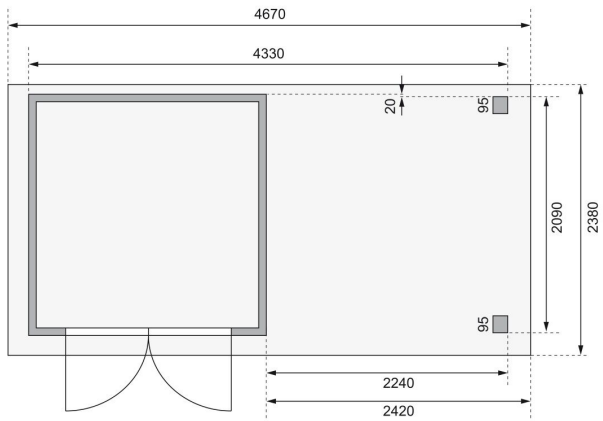

Produktinformation

Gartenhaus Askola 2 Artikel-Nr. 9165

Anbaudach
2,40m breit inkl. Rückwand

Farbe
Terragrau

Seitenhöhe	195 cm
Grundfläche	4,45 m ²
Tür Breite	70,5 cm
Wandstärke	19 mm
Dachbreite	467 cm
Verpackungsmaße mm/Gewicht kg	2350x1030x240x122
Tür Höhe	176,5 cm
Außenmaß Tiefe	217 cm
Dachtyp	Dachplatte
Außenmaß Breite	433 cm
Umbauter Raum	9 m ³
Material	Nordische Fichte
Dach Materialstärke	16 mm
Firsthöhe	211 cm
Verpackungsmaße mm/Gewicht kg	2300x300x280x52
Tür Scheibe Material	Kunstglas
Schneelast	85 kg/m ²
Sockelmaß Breite	209 cm
Durchgangsmaß Breite	139 cm
Durchgangsmaß Höhe	175 cm
Dachform	Flachdach
Dachneigung	3°
Bedarf Dachbahn	4 Rollen
Sockelmaß Tiefe	213 cm
Verpackungsmaße mm/Gewicht kg	2120x1030x440x278
Schloss	Sicherheitsüberfalle
Dachtiefe	238 cm
Innenmaß Breite	205 cm
Farbe	Terragrau
Dachfläche	11,11 m ²
Innenmaß Tiefe	209 cm

KDI UNTERLEGER

19mm PROFILE