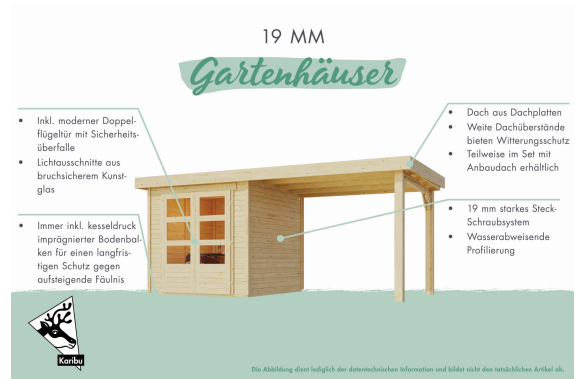

Produktinformation

Gartenhaus Askola 2 Artikel-Nr. 9165

Anbaudach
2,40m breit inkl. Rückwand

Farbe
Terragrau

Seitenhöhe	195 cm
Grundfläche	4,45 m ²
Tür Breite	70,5 cm
Wandstärke	19 mm
Dachbreite	467 cm
Verpackungsmaße mm/Gewicht kg	2350x1030x240x122
Tür Höhe	176,5 cm
Außenmaß Tiefe	217 cm
Dachtyp	Dachplatte
Außenmaß Breite	433 cm
Umbauter Raum	9 m ³
Material	Nordische Fichte
Dach Materialstärke	16 mm
Firsthöhe	211 cm
Verpackungsmaße mm/Gewicht kg	2300x300x280x52
Tür Scheibe Material	Kunstglas
Schneelast	85 kg/m ²
Sockelmaß Breite	209 cm
Durchgangsmaß Breite	139 cm
Durchgangsmaß Höhe	175 cm
Dachform	Flachdach
Dachneigung	3°
Bedarf Dachbahn	4 Rollen
Sockelmaß Tiefe	213 cm
Verpackungsmaße mm/Gewicht kg	2120x1030x440x278
Schloss	Sicherheitsüberfalle
Dachtiefe	238 cm
Innenmaß Breite	205 cm
Farbe	Terragrau
Dachfläche	11,11 m ²
Innenmaß Tiefe	209 cm