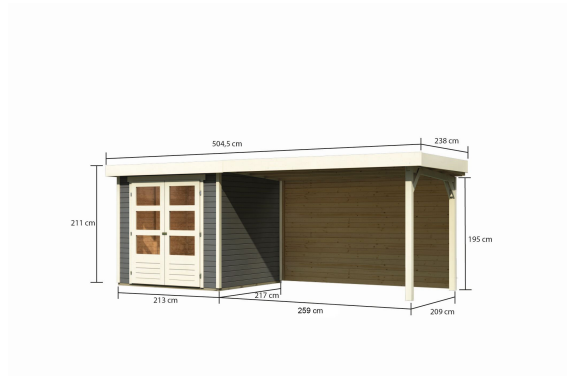

19 MM
Gartenhäuser

- Inkl. moderner Doppelflügel mit Sicherheitsüberfälle
- Lichtauschnitte aus bruchsicherem Kunstglas
- Immer inkl. kesseldruck imprägnierter Bodenbalken für einen langfristigen Schutz gegen aufsteigende Fäulnis
- Dach aus Dachplatten
- Weite Dachüberstände bieten Witterungsschutz
- Teilweise im Set mit Anbaudach erhältlich
- 19 mm starkes Steck-Schraubsystem
- Wasserabweisende Profilierung

Die Abbildung dient lediglich der datentechnischen Information und bildet nicht den tatsächlichen Artikel ab.