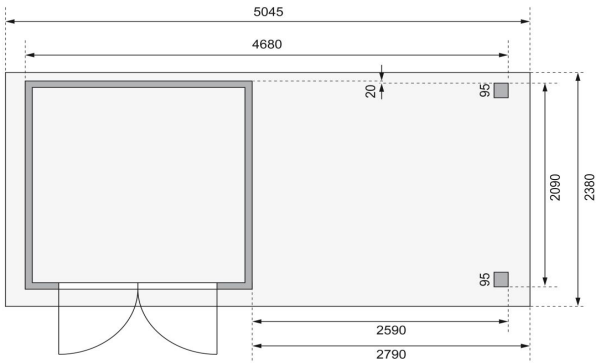

19mm PROFILE