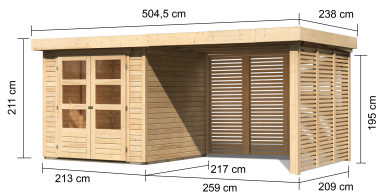

Produktinformation

Gartenhaus Askola 2 Artikel-Nr. 9169

Farbe
Naturbelassen

Anbaudach
2,80m breit inkl. Lamellenwänden

Seitenhöhe	195 cm
Grundfläche	4,45 m ²
Tür Breite	70,5 cm
Wandstärke	19 mm
Außenmaß Breite	468 cm
Verpackungsmaße mm/Gewicht kg	2720x1000x250x140 2550x300x250x40 2100x300x230x38
Tür Höhe	176,5 cm
Außenmaß Tiefe	217 cm
Dachtyp	Dachplatte
Umbauter Raum	9 m ³
Material	Nordische Fichte
Dach Materialstärke	16 mm
Firsthöhe	211 cm
Dachbreite	504,5 cm
Verpackungsmaße mm/Gewicht kg	2720x1000x250x140
Tür Scheibe Material	Kunstglas
Schneelast	85 kg/m ²
Sockelmaß Breite	209 cm
Durchgangsmaß Breite	139 cm
Durchgangsmaß Höhe	175 cm
Dachform	Flachdach
Dachneigung	3°
Dachfläche	11,25 m ²
Farbe	Naturbelassen
Bedarf Dachbahn	4 Rollen
Sockelmaß Tiefe	213 cm
Verpackungsmaße mm/Gewicht kg	2120x1030x440x278
Schloss	Sicherheitsüberfalle
Dachtiefe	238 cm
Innenmaß Breite	205 cm
Verpackungsmaße mm/Gewicht kg	2100x300x230x38
Innenmaß Tiefe	209 cm

KDI UNTERLEGER

19mm PROFILE

19 MM
Gartenhäuser

- Inkl. moderner Doppelflügel mit Sicherheitsüberfälle
- Lichtausschnitte aus bruchsicherem Kunstglas
- Immer inkl. kesseldruck imprägnierter Bodenbalken für einen langfristigen Schutz gegen aufsteigende Fäulnis
- Dach aus Dachplatten
- Weite Dachüberstände bieten Witterungsschutz
- Teilweise im Set mit Anbaudach erhältlich
- 19 mm starkes Steck-Schraubsystem
- Wasserabweisende Profilierung