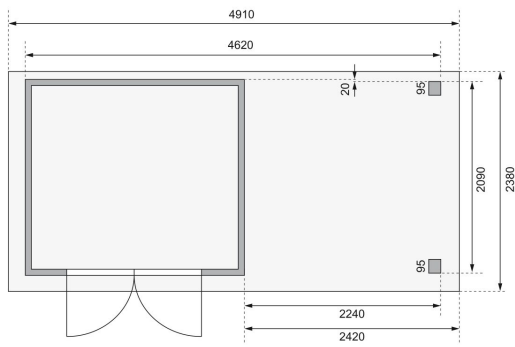

## Gartenhaus Askola 3 Artikel-Nr. 9170

Anbaudach  
2,40m breit inkl. Rückwand

Farbe  
Naturbelassen

Verpackungsmaße mm/Gewicht kg	2300x300x280x42
Seitenhöhe	195 cm
Tür Breite	70,5 cm
Wandstärke	19 mm
Umbauter Raum	10,2 m <sup>3</sup>
Verpackungsmaße mm/Gewicht kg	2350x1030x240x122
Außenmaß Breite	462 cm
Tür Höhe	176,5 cm
Außenmaß Tiefe	217 cm
Dachtyp	Dachplatte
Material	Nordische Fichte
Innenmaß Breite	234 cm
Dach Materialstärke	16 mm
Firsthöhe	211 cm
Tür Scheibe Material	Kunstglas
Schneelast	85 kg/m <sup>2</sup>
Verpackungsmaße mm/Gewicht kg	2390x1030x440x300
Durchgangsmaß Breite	139 cm
Durchgangsmaß Höhe	175 cm
Sockelmaß Breite	238 cm
Dachform	Flachdach
Dachneigung	3°
Farbe	Naturbelassen
Bedarf Dachbahn	4 Rollen
Sockelmaß Tiefe	213 cm
Schloss	Sicherheitsüberfalle
Dachtiefe	238 cm
Dachfläche	11,68 m <sup>2</sup>
Dachbreite	491 cm
Innenmaß Tiefe	209 cm
Grundfläche	5,05 m <sup>2</sup>

Die Abbildung dient lediglich der datentechnischen Information und bildet nicht den tatsächlichen Artikel ab.

**19mm PROFILE**