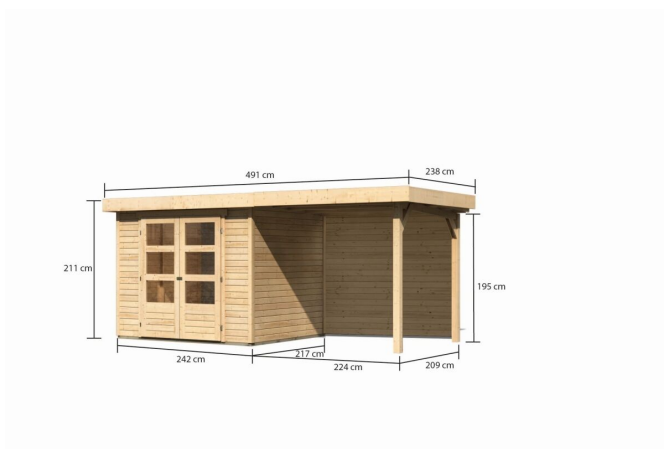

## Gartenhaus Askola 3 Artikel-Nr. 9170

Anbaudach  
2,40m breit inkl. Rückwand

Farbe  
Naturbelassen

Verpackungsmaße mm/Gewicht kg	2300x300x280x42
Seitenhöhe	195 cm
Tür Breite	70,5 cm
Wandstärke	19 mm
Umbauter Raum	10,2 m <sup>3</sup>
Verpackungsmaße mm/Gewicht kg	2350x1030x240x122
Außenmaß Breite	462 cm
Tür Höhe	176,5 cm
Außenmaß Tiefe	217 cm
Dachtyp	Dachplatte
Material	Nordische Fichte
Innenmaß Breite	234 cm
Dach Materialstärke	16 mm
Firsthöhe	211 cm
Tür Scheibe Material	Kunstglas
Schneelast	85 kg/m <sup>2</sup>
Verpackungsmaße mm/Gewicht kg	2390x1030x440x300
Durchgangsmaß Breite	139 cm
Durchgangsmaß Höhe	175 cm
Sockelmaß Breite	238 cm
Dachform	Flachdach
Dachneigung	3°
Farbe	Naturbelassen
Bedarf Dachbahn	4 Rollen
Sockelmaß Tiefe	213 cm
Schloss	Sicherheitsüberfalle
Dachtiefe	238 cm
Dachfläche	11,68 m <sup>2</sup>
Dachbreite	491 cm
Innenmaß Tiefe	209 cm
Grundfläche	5,05 m <sup>2</sup>

**KDI UNTERLEGER**

19 MM  
*Gartenhäuser*

- Inkl. moderner Doppelflügeltür mit Sicherheitsüberfälle
- Lichtausschnitte aus bruchsicherem Kunstglas
- Immer inkl. Kesseldruck imprägnierter Bodenbalken für einen langfristigen Schutz gegen aufsteigende Fäulnis
- Dach aus Dachplatten
- Weite Dachüberstände bieten Witterungsschutz
- Teilweise im Set mit Anbaudach erhältlich
- 19 mm starkes Steck-Schraubsystem
- Wasserabweisende Profilierung

Die Abbildung dient lediglich der datentechnischen Information und bildet nicht den tatsächlichen Artikel ab.

**19mm PROFILE**