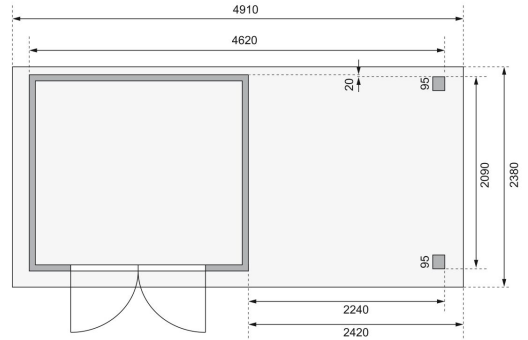

## Gartenhaus Askola 3 Artikel-Nr. 9171

Anbaudach  
2,40m breit inkl. Rückwand

Farbe  
Terragrau

Seitenhöhe	195 cm
Tür Breite	70,5 cm
Wandstärke	19 mm
Umbauter Raum	10,2 m <sup>3</sup>
Verpackungsmaße mm/Gewicht kg	2350x1030x240x122
Außenmaß Breite	462 cm
Tür Höhe	176,5 cm
Außenmaß Tiefe	217 cm
Dachtyp	Dachplatte
Material	Nordische Fichte
Innenmaß Breite	234 cm
Dach Materialstärke	16 mm
Firsthöhe	211 cm
Verpackungsmaße mm/Gewicht kg	2300x300x280x52
Tür Scheibe Material	Kunstglas
Schneelast	85 kg/m <sup>2</sup>
Verpackungsmaße mm/Gewicht kg	2390x1030x440x300
Durchgangsmaß Breite	139 cm
Durchgangsmaß Höhe	175 cm
Sockelmaß Breite	238 cm
Dachform	Flachdach
Dachneigung	3°
Bedarf Dachbahn	4 Rollen
Sockelmaß Tiefe	213 cm
Schloss	Sicherheitsüberfalle
Dachtiefe	238 cm
Dachfläche	11,68 m <sup>2</sup>
Dachbreite	491 cm
Farbe	Terragrau
Innenmaß Tiefe	209 cm
Grundfläche	5,05 m <sup>2</sup>

Die Abbildung dient lediglich der datentechnischen Information und bildet nicht den tatsächlichen Artikel ab.