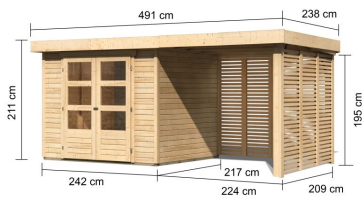

## Gartenhaus Askola 3 Artikel-Nr. 9172

Anbaudach  
2,40m breit inkl. Lamellenwänden

Farbe  
Naturbelassen

Seitenhöhe	195 cm
Tür Breite	70,5 cm
Wandstärke	19 mm
Umbauter Raum	10,2 m <sup>3</sup>
Verpackungsmaße mm/Gewicht kg	2350x1030x240x122
Außenmaß Breite	462 cm
Tür Höhe	176,5 cm
Außenmaß Tiefe	217 cm
Dachtyp	Dachplatte
Material	Nordische Fichte
Innenmaß Breite	234 cm
Dach Materialstärke	16 mm
Firsthöhe	211 cm
Tür Scheibe Material	Kunstglas
Schneelast	85 kg/m <sup>2</sup>
Verpackungsmaße mm/Gewicht kg	2390x1030x440x300
Durchgangsmaß Breite	139 cm
Durchgangsmaß Höhe	175 cm
Sockelmaß Breite	238 cm
Dachform	Flachdach
Dachneigung	3°
Farbe	Naturbelassen
Bedarf Dachbahn	4 Rollen
Sockelmaß Tiefe	213 cm
Schloss	Sicherheitsüberfalle
Dachtiefe	238 cm
Dachfläche	11,68 m <sup>2</sup>
Verpackungsmaße mm/Gewicht kg	2200x300x245x37
Verpackungsmaße mm/Gewicht kg	2100x300x230x38
Dachbreite	491 cm
Innenmaß Tiefe	209 cm
Grundfläche	5,05 m <sup>2</sup>

19mm PROFILE

**LANGFRISTIGER SCHUTZ**  
40 x 60mm Fundament Balken