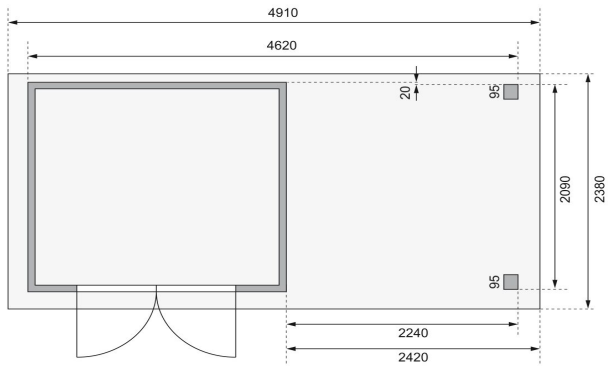

19 MM
Gartenhäuser

- Inkl. moderner Doppelflügeltür mit Sicherheitsüberfälle
- Lichtausschnitte aus bruchsicherem Kunstglas
- Immer inkl. kesseldruck imprägnierter Bodenbalken für einen langfristigen Schutz gegen aufsteigende Fäulnis
- Dach aus Dachplatten
- Weite Dachüberstände bieten Witterungsschutz
- Teilweise im Set mit Anbaudach erhältlich
- 19 mm starkes Steck-Schraubsystem
- Wasserabweisende Profilierung

Die Abbildung dient lediglich der datentechnischen Information und bildet nicht den tatsächlichen Artikel ab.