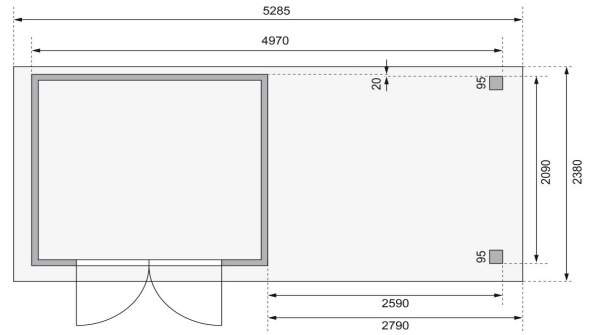

Produktinformation

Gartenhaus Askola 3 Artikel-Nr. 9173

Farbe
Naturbelassen

Anbaudach
2,80m breit inkl. Rückwand

Seitenhöhe	195 cm
Tür Breite	70,5 cm
Wandstärke	19 mm
Umbauter Raum	10,2 m ³
Tür Höhe	176,5 cm
Außenmaß Tiefe	217 cm
Dachtyp	Dachplatte
Material	Nordische Fichte
Innenmaß Breite	234 cm
Dach Materialstärke	16 mm
Firsthöhe	211 cm
Verpackungsmaße mm/Gewicht kg	2720x1000x250x140
Tür Scheibe Material	Kunstglas
Schneelast	85 kg/m ²
Verpackungsmaße mm/Gewicht kg	2390x1030x440x300
Durchgangsmaß Breite	139 cm
Dachbreite	528,5 cm
Durchgangsmaß Höhe	175 cm
Sockelmaß Breite	238 cm
Dachform	Flachdach
Dachneigung	3°
Außenmaß Breite	497 cm
Dachfläche	12,57 m ²
Farbe	Naturbelassen
Bedarf Dachbahn	4 Rollen
Sockelmaß Tiefe	213 cm
Schloss	Sicherheitsüberfalle
Dachtiefe	238 cm
Verpackungsmaße mm/Gewicht kg	2600x300x230x38
Innenmaß Tiefe	209 cm
Grundfläche	5,05 m ²

19mm PROFILE

KDI UNTERLEGER

19 MM
Gartenhäuser

- Inkl. moderner Doppelflügelür mit Sicherheitsüberfalle
- Lichtausschnitte aus bruchsicherem Kunstglas
- Immer inkl. kesseldruck imprägnierter Bodenbalken für einen langfristigen Schutz gegen aufsteigende Fäulnis
- Dach aus Dachplatten
- Weite Dachüberstände bieten Witterungsschutz
- Teilweise im Set mit Anbaudach erhältlich
- 19 mm starkes Steck-Schraubsystem
- Wasserabweisende Profilierung

Keribu

Die Abbildung dient lediglich der datentechnischen Information und bildet nicht den tatsächlichen Artikel ab.