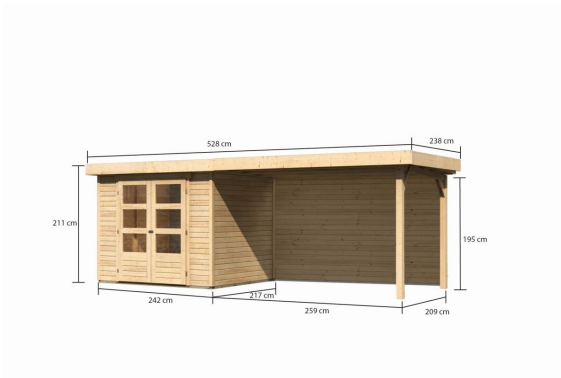

Produktinformation

Gartenhaus Askola 3 Artikel-Nr. 9173

Farbe
Naturbelassen

Anbaudach
2,80m breit inkl. Rückwand

Seitenhöhe	195 cm
Tür Breite	70,5 cm
Wandstärke	19 mm
Umbauter Raum	10,2 m ³
Tür Höhe	176,5 cm
Außenmaß Tiefe	217 cm
Dachtyp	Dachplatte
Material	Nordische Fichte
Innenmaß Breite	234 cm
Dach Materialstärke	16 mm
Firsthöhe	211 cm
Verpackungsmaße mm/Gewicht kg	2720x1000x250x140
Tür Scheibe Material	Kunstglas
Schneelast	85 kg/m ²
Verpackungsmaße mm/Gewicht kg	2390x1030x440x300
Durchgangsmaß Breite	139 cm
Dachbreite	528,5 cm
Durchgangsmaß Höhe	175 cm
Sockelmaß Breite	238 cm
Dachform	Flachdach
Dachneigung	3°
Außenmaß Breite	497 cm
Dachfläche	12,57 m ²
Farbe	Naturbelassen
Bedarf Dachbahn	4 Rollen
Sockelmaß Tiefe	213 cm
Schloss	Sicherheitsüberfalle
Dachtiefe	238 cm
Verpackungsmaße mm/Gewicht kg	2600x300x230x38
Innenmaß Tiefe	209 cm
Grundfläche	5,05 m ²

19mm PROFILE

KDI UNTERLEGER

19 MM
Gartenhäuser

- Inkl. moderner Doppelflügelür mit Sicherheitsüberfalle
- Lichtausschnitte aus bruchsicherem Kunstglas
- Immer inkl. kesseldruck imprägnierter Bodenbalken für einen langfristigen Schutz gegen aufsteigende Fäulnis
- Dach aus Dachplatten
- Weite Dachüberstände bieten Witterungsschutz
- Teilweise im Set mit Anbaudach erhältlich
- 19 mm starkes Steck-Schraubsystem
- Wasserabweisende Profilierung

Keribu

Die Abbildung dient lediglich der datentechnischen Information und bildet nicht den tatsächlichen Artikel ab.