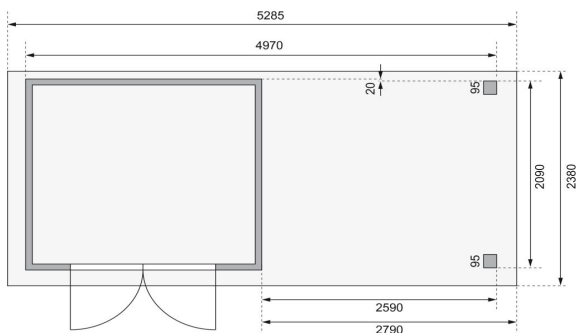

Produktinformation

Gartenhaus Askola 3 Artikel-Nr. 9174

Anbaudach
2,80m breit inkl. Rückwand

Farbe
Terragrau

Seitenhöhe	195 cm
Verpackungsmaße mm/Gewicht kg	2720x1060x240x137
Tür Breite	70,5 cm
Wandstärke	19 mm
Umbauter Raum	10,2 m ³
Tür Höhe	176,5 cm
Außenmaß Tiefe	217 cm
Dachtyp	Dachplatte
Material	Nordische Fichte
Innenmaß Breite	234 cm
Dach Materialstärke	16 mm
Firsthöhe	211 cm
Tür Scheibe Material	Kunstglas
Schneelast	85 kg/m ²
Verpackungsmaße mm/Gewicht kg	2390x1030x440x300
Durchgangsmaß Breite	139 cm
Dachbreite	528,5 cm
Durchgangsmaß Höhe	175 cm
Sockelmaß Breite	238 cm
Dachform	Flachdach
Dachneigung	3°
Außenmaß Breite	497 cm
Dachfläche	12,57 m ²
Bedarf Dachbahn	4 Rollen
Sockelmaß Tiefe	213 cm
Schloss	Sicherheitsüberfalle
Dachtiefe	238 cm
Verpackungsmaße mm/Gewicht kg	2600x300x230x38
Farbe	Terragrau
Innenmaß Tiefe	209 cm
Grundfläche	5,05 m ²

19mm PROFILE

19 MM
Gartenhäuser

- Inkl. moderner Doppel-
flügelür mit Sicherheits-
überfälle
- Lichtausschnitte aus
bruchsaichem Kunst-
glas
- Immer inkl. kesseldruck
imprägnierter Bodenbal-
ken für einen langfris-
tigen Schutz gegen
aufsteigende Fäulnis
- Dach aus Dachplatten
- Weite Dachüberstände
bieten Witterungsschutz
- Teilweise im Set mit
Anbaudach erhältlich
- 19 mm starkes Steck-
Schraubsystem
- Wasserabweisende
Proflierung

Die Abbildung dient lediglich der datentechnischen Information und bildet nicht den tatsächlichen Artikel ab.

KDI UNTERLEGER