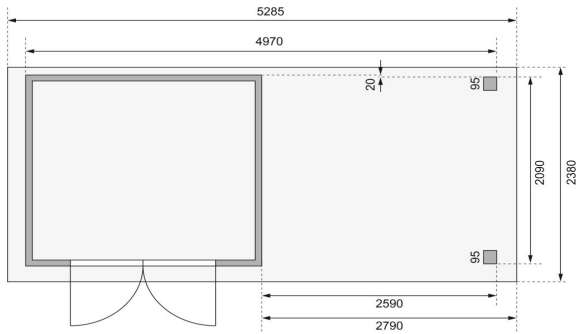

Produktinformation

Gartenhaus Askola 3 Artikel-Nr. 9175

Farbe Naturbelassen Anbaudach
2,80m breit inkl. Lamellenwänden

Seitenhöhe	195 cm
Tür Breite	70,5 cm
Wandstärke	19 mm
Umbauter Raum	10,2 m ³
Verpackungsmaße mm/Gewicht kg	2720x1000x250x140 2550x300x250x40 2100x300x230x38
Tür Höhe	176,5 cm
Außenmaß Tiefe	217 cm
Dachtyp	Dachplatte
Material	Nordische Fichte
Innenmaß Breite	234 cm
Dach Materialstärke	16 mm
Firsthöhe	211 cm
Verpackungsmaße mm/Gewicht kg	2720x1000x250x140
Tür Scheibe Material	Kunstglas
Schneelast	85 kg/m ²
Verpackungsmaße mm/Gewicht kg	2390x1030x440x300
Durchgangsmaß Breite	139 cm
Dachbreite	528,5 cm
Durchgangsmaß Höhe	175 cm
Sockelmaß Breite	238 cm
Dachform	Flachdach
Dachneigung	3°
Außenmaß Breite	497 cm
Dachfläche	12,57 m ²
Farbe	Naturbelassen
Bedarf Dachbahn	4 Rollen
Sockelmaß Tiefe	213 cm
Schloss	Sicherheitsüberfalle
Dachtiefe	238 cm
Verpackungsmaße mm/Gewicht kg	2100x300x230x38
Innenmaß Tiefe	209 cm
Grundfläche	5,05 m ²

19 MM
Gartenhäuser

- Inkl. moderner Doppel-Flügel Tür mit Sicherheits-überfalte
- Lichtausschnitte aus bruchsicherem Kunstglas
- Immer inkl. kesseldruck imprägnierter Bodenbalken für einen langfristigen Schutz gegen aufsteigende Fäulnis
- Dach aus Dachplatten
- Weite Dachüberstände bieten Witterungsschutz
- Teilweise im Set mit Anbaudach erhältlich
- 19 mm starkes Steck-Schraubsystem
- Wasserabweisende Profilierung

Die Abbildung dient lediglich der datentechnischen Information und bildet nicht den tatsächlichen Artikel ab.

KDI UNTERLEGER

19mm PROFILE