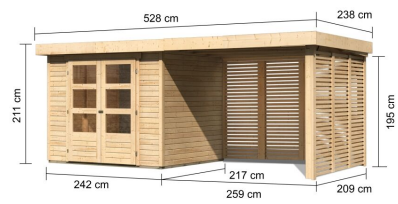

Produktinformation

Gartenhaus Askola 3 Artikel-Nr. 9175

Farbe Naturbelassen Anbaudach
2,80m breit inkl. Lamellenwänden

Seitenhöhe	195 cm
Tür Breite	70,5 cm
Wandstärke	19 mm
Umbauter Raum	10,2 m ³
Verpackungsmaße mm/Gewicht kg	2720x1000x250x140 2550x300x250x40 2100x300x230x38
Tür Höhe	176,5 cm
Außenmaß Tiefe	217 cm
Dachtyp	Dachplatte
Material	Nordische Fichte
Innenmaß Breite	234 cm
Dach Materialstärke	16 mm
Firsthöhe	211 cm
Verpackungsmaße mm/Gewicht kg	2720x1000x250x140
Tür Scheibe Material	Kunstglas
Schneelast	85 kg/m ²
Verpackungsmaße mm/Gewicht kg	2390x1030x440x300
Durchgangsmaß Breite	139 cm
Dachbreite	528,5 cm
Durchgangsmaß Höhe	175 cm
Sockelmaß Breite	238 cm
Dachform	Flachdach
Dachneigung	3°
Außenmaß Breite	497 cm
Dachfläche	12,57 m ²
Farbe	Naturbelassen
Bedarf Dachbahn	4 Rollen
Sockelmaß Tiefe	213 cm
Schloss	Sicherheitsüberfalle
Dachtiefe	238 cm
Verpackungsmaße mm/Gewicht kg	2100x300x230x38
Innenmaß Tiefe	209 cm
Grundfläche	5,05 m ²

19 MM
Gartenhäuser

- Inkl. moderner Doppel-Flügel Tür mit Sicherheits-überfalte
- Lichtausschnitte aus bruchsicherem Kunstglas
- Immer inkl. kesseldruck imprägnierter Bodenbalken für einen langfristigen Schutz gegen aufsteigende Fäulnis
- Dach aus Dachplatten
- Weite Dachüberstände bieten Witterungsschutz
- Teilweise im Set mit Anbaudach erhältlich
- 19 mm starkes Steck-Schraubsystem
- Wasserabweisende Profilierung