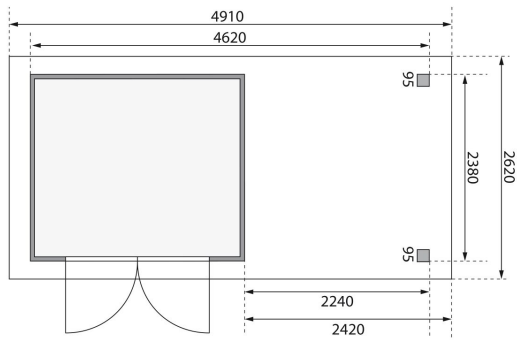

Produktinformation

Gartenhaus Askola 3,5 Artikel-Nr. 9176

Anbaudach
2,40m breit inkl. Rückwand

Farbe
Naturbelassen

| | |
|-------------------------------|----------------------|
| Grundfläche | 5,76 m ² |
| Verpackungsmaße mm/Gewicht kg | 2300x300x280x42 |
| Seitenhöhe | 195 cm |
| Dachfläche | 12,86 m ² |
| Tür Breite | 70,5 cm |
| Dachtiefe | 262 cm |
| Wandstärke | 19 mm |
| Innenmaß Tiefe | 238 cm |
| Verpackungsmaße mm/Gewicht kg | 2390x1030x240x130 |
| Außenmaß Breite | 462 cm |
| Verpackungsmaße mm/Gewicht kg | 2400x1020x450x324 |
| Tür Höhe | 176,5 cm |
| Dachtyp | Dachplatte |
| Material | Nordische Fichte |
| Sockelmaß Tiefe | 242 cm |
| Innenmaß Breite | 234 cm |
| Dach Materialstärke | 16 mm |
| Firsthöhe | 211 cm |
| Außenmaß Tiefe | 246 cm |
| Tür Scheibe Material | Kunstglas |
| Schneelast | 85 kg/m ² |
| Durchgangsmaß Breite | 139 cm |
| Durchgangsmaß Höhe | 175 cm |
| Sockelmaß Breite | 238 cm |
| Dachform | Flachdach |
| Umbauter Raum | 11,5 m ³ |
| Dachneigung | 3° |
| Farbe | Naturbelassen |
| Bedarf Dachbahn | 4 Rollen |
| Schloss | Sicherheitsüberfalle |
| Dachbreite | 491 cm |