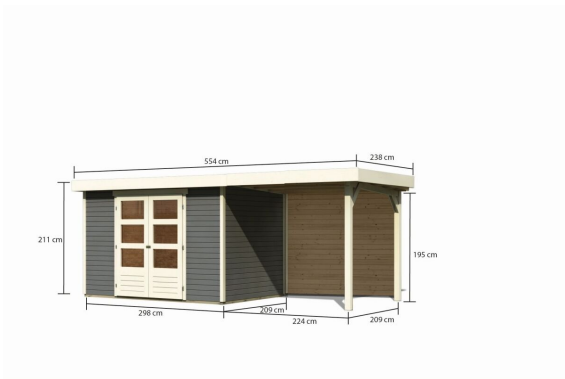

Produktinformation

Gartenhaus Askola 4 Artikel-Nr. 9178

Anbaudach
2,40m breit inkl. Rückwand

Farbe
Terragrau

Seitenhöhe	195 cm
Sockelmaß Breite	298 cm
Tür Breite	70,5 cm
Wandstärke	19 mm
Verpackungsmaße mm/Gewicht kg	2985x1030x465x370
Dachbreite	554 cm
Grundfläche	6,35 m ²
Tür Höhe	176,5 cm
Außenmaß Tiefe	217 cm
Dachtyp	Dachplatte
Material	Nordische Fichte
Umbauter Raum	12,8 m ³
Verpackungsmaße mm/Gewicht kg	2350x1030x240x122
Innenmaß Breite	294 cm
Außenmaß Breite	522 cm
Dach Materialstärke	16 mm
Firsthöhe	211 cm
Verpackungsmaße mm/Gewicht kg	2300x300x280x52
Tür Scheibe Material	Kunstglas
Schneelast	85 kg/m ²
Durchgangsmaß Breite	139 cm
Dachfläche	13,19 m ²
Durchgangsmaß Höhe	175 cm
Dachform	Flachdach
Dachneigung	3°
Bedarf Dachbahn	4 Rollen
Sockelmaß Tiefe	213 cm
Schloss	Sicherheitsüberfalle
Dachtiefe	238 cm
Farbe	Terragrau
Innenmaß Tiefe	209 cm

KDI UNTERLEGER

19 MM
Gartenhäuser

- Inkl. moderner Doppel-
flügelür mit Sicherheits-
überfalle
- Lichtausschnitte aus
bruchsaichem Kunst-
glas
- Immer inkl. kesseldruck
imprägnierter Bodenbal-
ken für einen langfris-
tigen Schutz gegen
aufsteigende Fäulnis
- Dach aus Dachplatten
- Weite Dachüberstände
bieten Witterungsschutz
- Teilweise im Set mit
Anbaudach erhältlich
- 19 mm starkes Steck-
Schraubsystem
- Wasserabweisende
Profilierung

 Keribu

Die Abbildung dient lediglich der datentechnischen Information und bildet nicht den tatsächlichen Artikel ab.