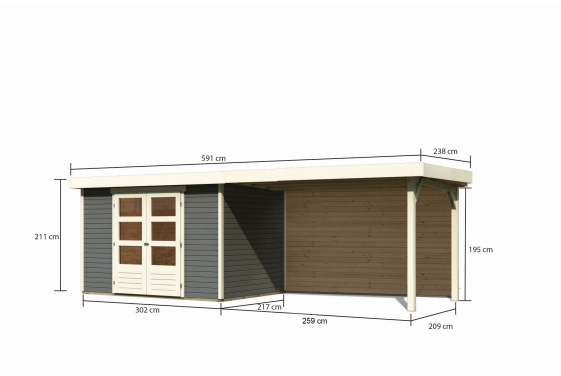

Produktinformation

Gartenhaus Askola 4 Artikel-Nr. 9181

Anbaudach
2,80m breit inkl. Rückwand

Farbe
Terragrau

Seitenhöhe	195 cm
Außenmaß Breite	557 cm
Sockelmaß Breite	298 cm
Verpackungsmaße mm/Gewicht kg	2720x1060x240x137
Tür Breite	70,5 cm
Dachbreite	591,5 cm
Wandstärke	19 mm
Verpackungsmaße mm/Gewicht kg	2985x1030x465x370
Grundfläche	6,35 m ²
Tür Höhe	176,5 cm
Außenmaß Tiefe	217 cm
Dachtyp	Dachplatte
Material	Nordische Fichte
Umbauter Raum	12,8 m ³
Innenmaß Breite	294 cm
Dach Materialstärke	16 mm
Firsthöhe	211 cm
Tür Scheibe Material	Kunstglas
Schneelast	85 kg/m ²
Durchgangsmaß Breite	139 cm
Durchgangsmaß Höhe	175 cm
Dachform	Flachdach
Dachneigung	3°
Bedarf Dachbahn	4 Rollen
Sockelmaß Tiefe	213 cm
Schloss	Sicherheitsüberfalle
Dachtiefe	238 cm
Dachfläche	14,07 m ²
Verpackungsmaße mm/Gewicht kg	2600x300x230x38
Farbe	Terragrau
Innenmaß Tiefe	209 cm

KDI UNTERLEGER

19mm PROFILE

19 MM
Gartenhäuser

- Inkl. moderner Doppel-
flügeltür mit Sicherheits-
überfalle
- Lichtausschnitte aus
bruchsicherem Kunst-
glas
- Immer inkl. kesseldruck
imprägnierter Bodenbal-
ken für einen langfris-
tigen Schutz gegen
aufsteigende Faulnis
- Dach aus Dachplatten
- Weite Dachüberstände
bieten Witterungsschutz
- Teilweise im Set mit
Anbaudach erhältlich
- 19 mm starkes Steck-
Schraubsystem
- Wasserabweisende
Profilierung