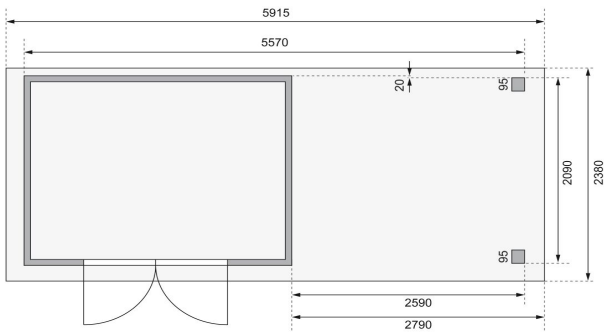

Produktinformation

Gartenhaus Askola 4 Artikel-Nr. 9181

Anbaudach
2,80m breit inkl. Rückwand

Farbe
Terragrau

Seitenhöhe	195 cm
Außenmaß Breite	557 cm
Sockelmaß Breite	298 cm
Verpackungsmaße mm/Gewicht kg	2720x1060x240x137
Tür Breite	70,5 cm
Dachbreite	591,5 cm
Wandstärke	19 mm
Verpackungsmaße mm/Gewicht kg	2985x1030x465x370
Grundfläche	6,35 m ²
Tür Höhe	176,5 cm
Außenmaß Tiefe	217 cm
Dachtyp	Dachplatte
Material	Nordische Fichte
Umbauter Raum	12,8 m ³
Innenmaß Breite	294 cm
Dach Materialstärke	16 mm
Firsthöhe	211 cm
Tür Scheibe Material	Kunstglas
Schneelast	85 kg/m ²
Durchgangsmaß Breite	139 cm
Durchgangsmaß Höhe	175 cm
Dachform	Flachdach
Dachneigung	3°
Bedarf Dachbahn	4 Rollen
Sockelmaß Tiefe	213 cm
Schloss	Sicherheitsüberfalle
Dachtiefe	238 cm
Dachfläche	14,07 m ²
Verpackungsmaße mm/Gewicht kg	2600x300x230x38
Farbe	Terragrau
Innenmaß Tiefe	209 cm

KDI UNTERLEGER

19mm PROFILE

19 MM
Gartenhäuser

- Inkl. moderner Doppel-
flügeltür mit Sicherheits-
überfalle
- Lichtausschnitte aus
bruchsicherem Kunst-
glas
- Immer inkl. kesseldruck
imprägnierter Bodenbal-
ken für einen langfris-
tigen Schutz gegen
aufsteigende Faulnis
- Dach aus Dachplatten
- Weite Dachüberstände
bieten Witterungsschutz
- Teilweise im Set mit
Anbaudach erhältlich
- 19 mm starkes Steck-
Schraubsystem
- Wasserabweisende
Profilierung

Die Abbildung dient lediglich der datentechnischen Information und bildet nicht den tatsächlichen Artikel ab.