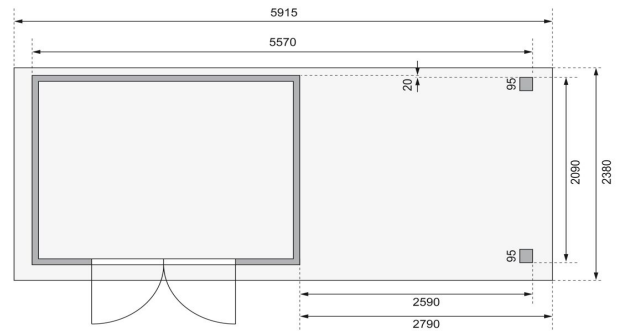

Produktinformation

Gartenhaus Askola 4 Artikel-Nr. 9182

Farbe
Naturbelassen

Anbaudach
2,80m breit inkl. Lamellenwänden

Verpackungsmaße mm/Gewicht kg	2300x300x280x42
Seitenhöhe	195 cm
Außenmaß Breite	557 cm
Sockelmaß Breite	298 cm
Tür Breite	70,5 cm
Dachbreite	591,5 cm
Wandstärke	19 mm
Verpackungsmaße mm/Gewicht kg	2985x1030x465x370
Grundfläche	6,35 m ²
Tür Höhe	176,5 cm
Außenmaß Tiefe	217 cm
Dachtyp	Dachplatte
Material	Nordische Fichte
Umbauter Raum	12,8 m ³
Verpackungsmaße mm/Gewicht kg	2350x1030x240x122
Innenmaß Breite	294 cm
Dach Materialstärke	16 mm
Firsthöhe	211 cm
Tür Scheibe Material	Kunstglas
Schneelast	85 kg/m ²
Durchgangsmaß Breite	139 cm
Durchgangsmaß Höhe	175 cm
Dachform	Flachdach
Dachneigung	3°
Farbe	Naturbelassen
Bedarf Dachbahn	4 Rollen
Sockelmaß Tiefe	213 cm
Schloss	Sicherheitsüberfalle
Dachtiefe	238 cm
Dachfläche	14,07 m ²
Innenmaß Tiefe	209 cm

19 MM
Gartenhäuser

- Inkl. moderner Doppelflügel für mit Sicherheitsüberfalle
- Lichtauschnitte aus bruchsicherem Kunstglas
- Immer inkl. kesseldruck imprägnierter Bodenbalken für einen langfristigen Schutz gegen aufsteigende Fäulnis
- Dach aus Dachplatten
- Weiße Dachüberstände bieten Witterungsschutz
- Teilweise im Set mit Anbaudach erhältlich
- 19 mm starkes Steck-Schraubsystem
- Wasserabweisende Profilierung

Die Abbildung dient lediglich der datentechnischen Information und bildet nicht den tatsächlichen Artikel ab.

KDI UNTERLEGER

19mm PROFILE