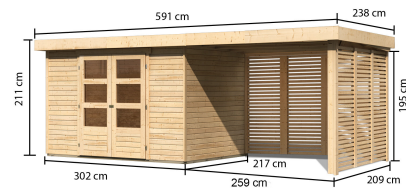

19 MM
Gartenhäuser

- Inkl. moderner Doppelflügel für mit Sicherheitsüberfalle
- Lichtauschnitte aus bruchsicherem Kunstglas
- Immer inkl. kesseldruck imprägnierter Bodenbalken für einen langfristigen Schutz gegen aufsteigende Fäulnis
- Dach aus Dachplatten
- Weiße Dachüberstände bieten Witterungsschutz
- Teilweise im Set mit Anbaudach erhältlich
- 19 mm starkes Steck-Schraubsystem
- Wasserabweisende Profilierung

Die Abbildung dient lediglich der datentechnischen Information und bildet nicht den tatsächlichen Artikel ab.