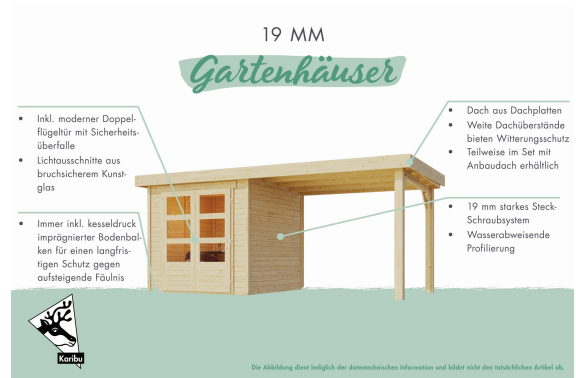

Produktinformation

Gartenhaus Kerko 5 Artikel-Nr. 9183

Anbaudach
ohne Anbaudach

Farbe
Naturbelassen

Sockelmaß Breite	298 cm
Tür Breite	70,5 cm
Dachtiefe	262 cm
Dachbreite	329 cm
Dachfläche	8,5 m ²
Wandstärke	19 mm
Umbauter Raum	14,3 m ³
Innenmaß Tiefe	238 cm
Tür Höhe	176,5 cm
Dachtyp	Dachplatte
Firsthöhe	210 cm
Material	Nordische Fichte
Sockelmaß Tiefe	242 cm
Innenmaß Breite	294 cm
Dach Materialstärke	16 mm
Außenmaß Tiefe	246 cm
Tür Scheibe Material	Kunstglas
Schneelast	85 kg/m ²
Seitenhöhe	193,5 cm
Durchgangsmaß Breite	139 cm
Grundfläche	7 m ²
Durchgangsmaß Höhe	175 cm
Verpackungsmaße mm/Gewicht kg	2980x1030x570x516
Dachform	Flachdach
Dachneigung	3°
Außenmaß Breite	302 cm
Farbe	Naturbelassen
Schloss	Sicherheitsüberfalle
Bedarf Dachbahn	3 Rollen