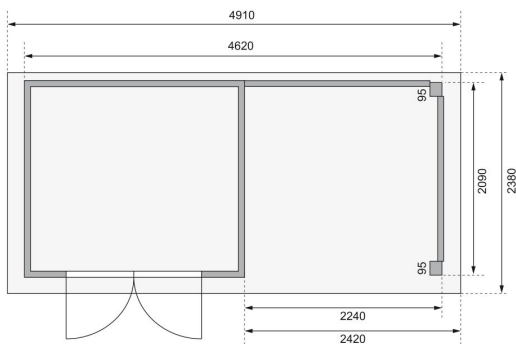

Produktinformation

Gartenhaus Kerko 3 Artikel-Nr. 9186

Anbaudach
2,40m breit inkl. Rückwand

Farbe
Terragrau

Seitenhöhe	195 cm
Grundfläche	5,07 m ²
Dachbreite	508 cm
Tür Breite	70,5 cm
Dachfläche	11,83 m ²
Wandstärke	19 mm
Umbauter Raum	10,2 m ³
Verpackungsmaße mm/Gewicht kg	2350x1030x240x122
Außenmaß Breite	462 cm
Tür Höhe	176,5 cm
Außenmaß Tiefe	217 cm
Dachtyp	Dachplatte
Material	Nordische Fichte
Innenmaß Breite	234 cm
Dach Materialstärke	16 mm
Firsthöhe	211 cm
Verpackungsmaße mm/Gewicht kg	2300x300x280x52
Tür Scheibe Material	Kunstglas
Schneelast	85 kg/m ²
Verpackungsmaße mm/Gewicht kg	2390x1030x470x309
Durchgangsmaß Breite	139 cm
Durchgangsmaß Höhe	175 cm
Sockelmaß Breite	238 cm
Dachform	Flachdach
Dachneigung	3°
Bedarf Dachbahn	4 Rollen
Sockelmaß Tiefe	213 cm
Schloss	Sicherheitsüberfalle
Dachtiefe	238 cm
Farbe	Terragrau
Innenmaß Tiefe	209 cm

19 MM
Gartenhäuser

- Inkl. moderner Doppelflügeltür mit Sicherheitsüberfälle
- Lichtausschnitte aus bruchsicherem Kunstglas
- Immer inkl. kesseldruck imprägnierter Bodenbalken für einen langfristigen Schutz gegen aufsteigende Fäulnis
- Dach aus Dachplatten
- Weite Dachüberstände bieten Witterungsschutz
- Teilweise im Set mit Anbaudach erhältlich
- 19 mm starkes Steck-Schraubsystem
- Wasserabweisende Profilierung

Die Abbildung dient lediglich der datentechnischen Information und bildet nicht den tatsächlichen Artikel ab.