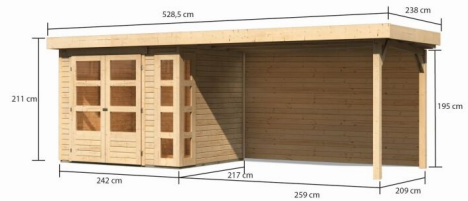

SCHUTZ DURCH KDI

LANGFRISTIGER SCHUTZ
40 x 60mm Fundament Balken