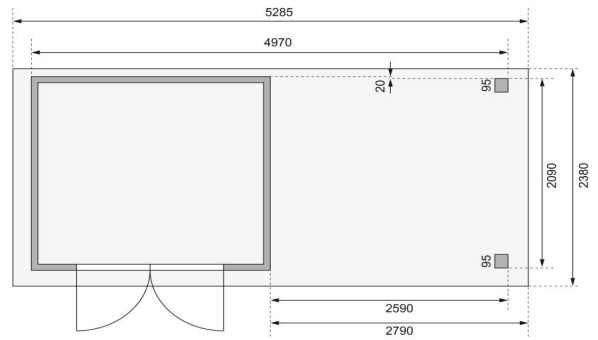

19 MM
Gartenhäuser

- Inkl. moderner Doppelflügeltür mit Sicherheitsüberfalle
- Lichtausschnitte aus bruchsicherem Kunstglas
- Immer inkl. kesseldruck imprägnierter Bodenbalken für einen langfristigen Schutz gegen aufsteigende Fäulnis
- Dach aus Dachplatten
- Weite Dachüberstände bieten Witterungsschutz
- Teilweise im Set mit Anbaudach erhältlich
- 19 mm starkes Steck-Schraubsystem
- Wasserabweisende Profilierung

Keribu

Die Abbildung dient lediglich der datentechnischen Information und bildet nicht den tatsächlichen Artikel ab.