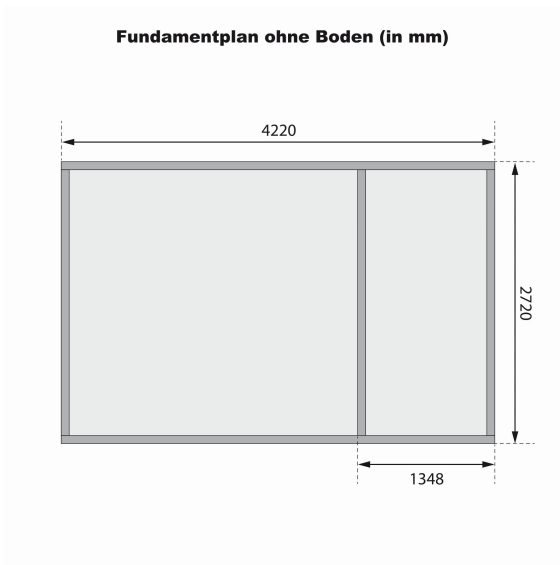

Produktinformation

Gartenhaus Schönbuch 2 Artikel-Nr. 91880

Farbe
Terragrau

Umbauter Raum	24,8 m ³
Außenmaß Breite	426 cm
Schneelast	94 kg/m ²
Schloss	Zylinderschloss mit 3 Schlüsseln
Dachtyp	Massivholzdach
Tür Höhe	176,5 cm
Durchgangsmaß Höhe	173 cm
Material	Nordische Fichte
Innenmaß Tiefe	264 cm
Sockelmaß Breite	422 cm
Dach Materialstärke	19 mm
Durchgangsmaß Breite	69 cm
Verpackungsmaße mm/Gewicht kg	4200x1160x750x971
Dachbreite	458 cm
Tür Scheibe Material	Kunstglas
Durchgangsmaß Breite	140 cm
Firsthöhe	228 cm
Wandstärke	38 mm
Dachtiefe	302 cm
Dachform	Flachdach
Seitenhöhe	207 cm
Sockelmaß Tiefe	272 cm
Grundfläche	11,48 m ²
Außenmaß Tiefe	276 cm
Bedarf Dachbahn	4 Rollen
Farbe	Terragrau
Dachfläche	13,5 m ²

38 MM STECK-SCHRAUBSYSTEM

- 01 Einfache Montage
- 02 Einzelne Profilhölzer zur Selbstmontage
- 03 Wasserabweisende Profilierung
- 04 Hohe Stabilität der Wände

DOPPELFLÜGELTÜR

- 01 Außen farbig behandelt
- 02 Inkl. Zylinderschloss mit 3 Schlüsseln
- 03 Fenster aus bruchsicherem Kunstglas

38 MM 2-Raumhäuser

- 2 Räume bieten multifunktionale Nutzung
- 28 mm starke Mittelwand
- 38 mm starkes Steck-Schraubsystem
- Wasserabweisende Profilierung
- Massivholzdach
- Weite Dachüberstände bieten Witterungsschutz
- Inkl. Doppel- und Einflügel Tür mit Zylinderschloss und 3 Schlüsseln
- Lichtausschnitte aus Echtholz

Die Abbildung dient lediglich der datentechnischen Information und bildet nicht den tatsächlichen Artikel ab.