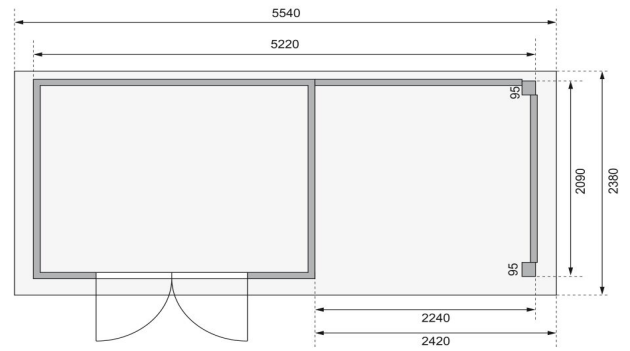

Produktinformation

Gartenhaus Kerko 4 Artikel-Nr. 9189

Anbaudach
2,40m breit inkl. Rückwand

Farbe
Naturbelassen

Verpackungsmaße mm/Gewicht kg	2300x300x280x42
Seitenhöhe	195 cm
Sockelmaß Breite	298 cm
Tür Breite	70,5 cm
Wandstärke	19 mm
Verpackungsmaße mm/Gewicht kg	3000x1030x500x393
Verpackungsmaße mm/Gewicht kg	2350x1030x240x122
Dachbreite	554 cm
Grundfläche	6,35 m ²
Tür Höhe	176,5 cm
Außenmaß Tiefe	217 cm
Dachtyp	Dachplatte
Material	Nordische Fichte
Umbauter Raum	12,8 m ³
Innenmaß Breite	294 cm
Außenmaß Breite	522 cm
Dach Materialstärke	16 mm
Firsthöhe	211 cm
Tür Scheibe Material	Kunstglas
Schneelast	85 kg/m ²
Durchgangsmaß Breite	139 cm
Dachfläche	13,6 m ²
Durchgangsmaß Höhe	175 cm
Dachform	Flachdach
Dachneigung	3°
Farbe	Naturbelassen
Bedarf Dachbahn	4 Rollen
Sockelmaß Tiefe	213 cm
Schloss	Sicherheitsüberfalle
Dachtiefe	238 cm
Innenmaß Tiefe	209 cm

KDI UNTERLEGER

19mm PROFILE

19 MM
Gartenhäuser

- Inkl. moderner Doppelflügeltür mit Sicherheitsüberfalle
- Lichtausschnitte aus bruchsicherem Kunstglas
- Immer inkl. kesseldruck imprägnierter Bodenbalken für einen langfristigen Schutz gegen aufsteigende Fäulnis

- Dach aus Dachplatten
- Weite Dachüberstände bieten Witterungsschutz
- Teilweise im Set mit Anbaudach erhältlich
- 19 mm starkes Steck-Schraubsystem
- Wasserabweisende Profilierung

 Die Abbildung dient lediglich der datentechnischen Information und bildet nicht den tatsächlichen Artikel ab.