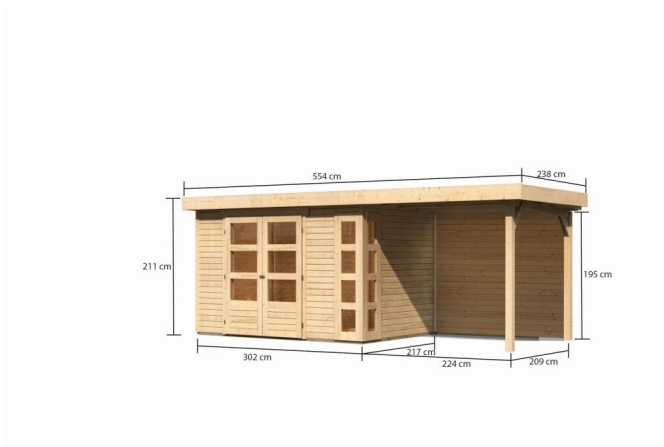

Produktinformation

Gartenhaus Kerko 4 Artikel-Nr. 9189

Anbaudach
2,40m breit inkl. Rückwand

Farbe
Naturbelassen

Verpackungsmaße mm/Gewicht kg	2300x300x280x42
Seitenhöhe	195 cm
Sockelmaß Breite	298 cm
Tür Breite	70,5 cm
Wandstärke	19 mm
Verpackungsmaße mm/Gewicht kg	3000x1030x500x393
Verpackungsmaße mm/Gewicht kg	2350x1030x240x122
Dachbreite	554 cm
Grundfläche	6,35 m ²
Tür Höhe	176,5 cm
Außenmaß Tiefe	217 cm
Dachtyp	Dachplatte
Material	Nordische Fichte
Umbauter Raum	12,8 m ³
Innenmaß Breite	294 cm
Außenmaß Breite	522 cm
Dach Materialstärke	16 mm
Firsthöhe	211 cm
Tür Scheibe Material	Kunstglas
Schneelast	85 kg/m ²
Durchgangsmaß Breite	139 cm
Dachfläche	13,6 m ²
Durchgangsmaß Höhe	175 cm
Dachform	Flachdach
Dachneigung	3°
Farbe	Naturbelassen
Bedarf Dachbahn	4 Rollen
Sockelmaß Tiefe	213 cm
Schloss	Sicherheitsüberfalle
Dachtiefe	238 cm
Innenmaß Tiefe	209 cm

KDI UNTERLEGER

19mm PROFILE

19 MM
Gartenhäuser

- Inkl. moderner Doppelflügeltür mit Sicherheitsüberfalle
- Lichtausschnitte aus bruchsicherem Kunstglas
- Immer inkl. kesseldruck imprägnierter Bodenbalken für einen langfristigen Schutz gegen aufsteigende Fäulnis

- Dach aus Dachplatten
- Weite Dachüberstände bieten Witterungsschutz
- Teilweise im Set mit Anbaudach erhältlich
- 19 mm starkes Steck-Schraubsystem
- Wasserabweisende Profilierung

 Die Abbildung dient lediglich der datentechnischen Information und bildet nicht den tatsächlichen Artikel ab.