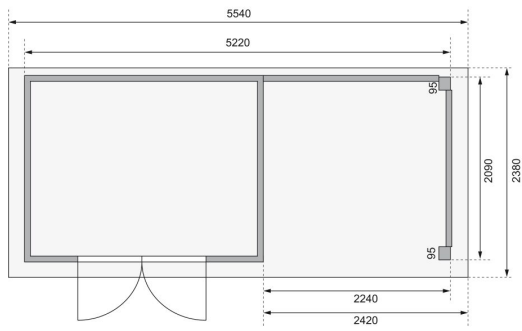

Produktinformation

Gartenhaus Kerko 4 Artikel-Nr. 9190

Anbaudach
2,40m breit inkl. Rückwand

Farbe
Terragrau

Seitenhöhe	195 cm
Sockelmaß Breite	298 cm
Tür Breite	70,5 cm
Wandstärke	19 mm
Verpackungsmaße mm/Gewicht kg	2350x1030x240x122
Dachbreite	554 cm
Grundfläche	6,35 m ²
Tür Höhe	176,5 cm
Außenmaß Tiefe	217 cm
Dachtyp	Dachplatte
Material	Nordische Fichte
Umbauter Raum	12,8 m ³
Innenmaß Breite	294 cm
Außenmaß Breite	522 cm
Dach Materialstärke	16 mm
Firsthöhe	211 cm
Verpackungsmaße mm/Gewicht kg	2300x300x280x52
Tür Scheibe Material	Kunstglas
Schneelast	85 kg/m ²
Durchgangsmaß Breite	139 cm
Dachfläche	13,6 m ²
Durchgangsmaß Höhe	175 cm
Dachform	Flachdach
Dachneigung	3°
Bedarf Dachbahn	4 Rollen
Verpackungsmaße mm/Gewicht kg	2980x1000x500x381
Sockelmaß Tiefe	213 cm
Schloss	Sicherheitsüberfalle
Dachtiefe	238 cm
Farbe	Terragrau
Innenmaß Tiefe	209 cm

KDI UNTERLEGER

19mm PROFILE