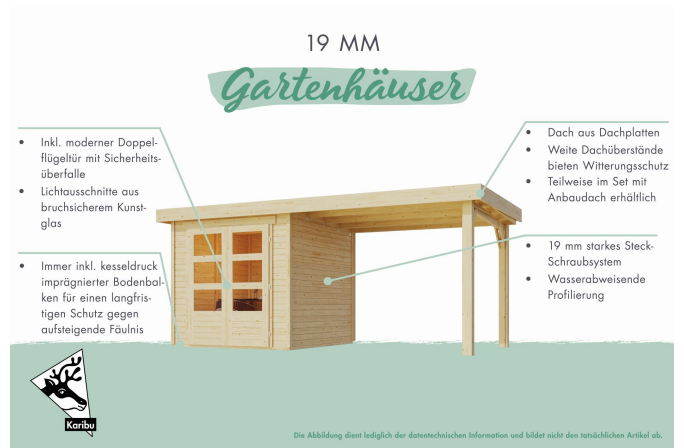

19mm PROFILE