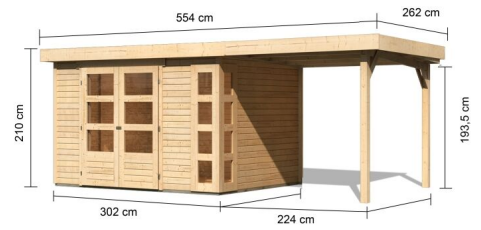

19 MM Gartenhäuser

- Inkl. moderner Doppelflügeltür mit Sicherheitsüberfalle
- Lichtausschnitte aus bruchsicherem Kunstglas
- Immer inkl. kesseldruck imprägnierter Bodenbalken für einen langfristigen Schutz gegen aufsteigende Faulnis

- Dach aus Dachplatten
- Weite Dachüberstände bieten Witterungsschutz
- Teilweise im Set mit Anbaudach erhältlich
- 19 mm starkes Steck-Schraubsystem
- Wasserabweisende Profilierung

KDI UNTERLEGER