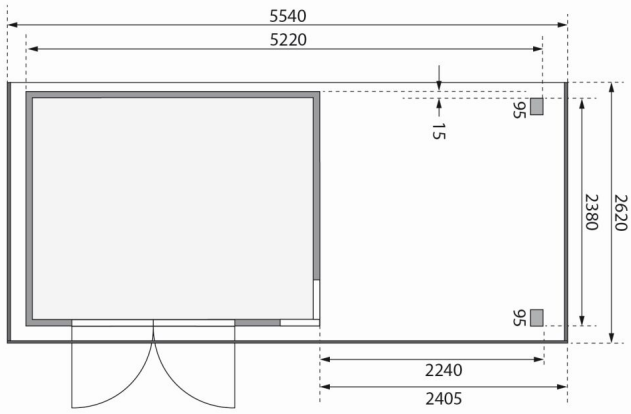

19 MM Gartenhäuser

- Inkl. moderner Doppelflügeltür mit Sicherheitsüberfalle
- Lichtausschnitte aus bruchsicherem Kunstglas
- Immer inkl. kesseldruck imprägnierter Bodenbalken für einen langfristigen Schutz gegen aufsteigende Faulnis

- Dach aus Dachplatten
- Weite Dachüberstände bieten Witterungsschutz
- Teilweise im Set mit Anbaudach erhältlich
- 19 mm starkes Steck-Schraubsystem
- Wasserabweisende Profilierung

KDI UNTERLEGER