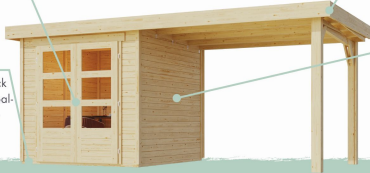

19 MM Gartenhäuser

- Inkl. moderner Doppelflügeltür mit Sicherheitsüberfalle
- Lichtausschnitte aus bruchsicherem Kunstglas
- Immer inkl. kesseldruck imprägnierter Bodenbalken für einen langfristigen Schutz gegen aufsteigende Faulnis

- Dach aus Dachplatten
- Weite Dachüberstände bieten Witterungsschutz
- Teilweise im Set mit Anbaudach erhältlich
- 19 mm starkes Steck-Schraubsystem
- Wasserabweisende Profilierung