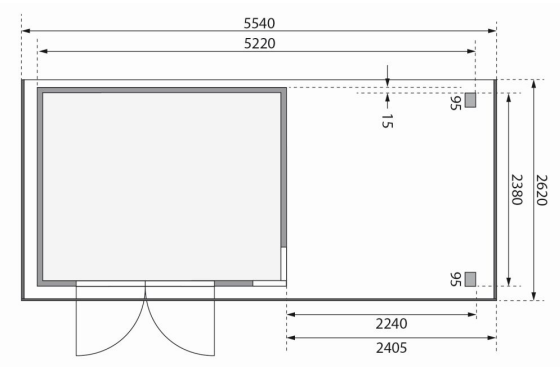

## Gartenhaus Kerko 5 Artikel-Nr. 9195

Anbaudach  
2,40m breit inkl. Rückwand

Farbe  
Naturbelassen

Bedarf Dachbahn	5 Rollen
Verpackungsmaße mm/Gewicht kg	2300x300x280x42
Sockelmaß Breite	298 cm
Tür Breite	70,5 cm
Dachtiefe	262 cm
Wandstärke	19 mm
Umbauter Raum	14,3 m <sup>3</sup>
Innenmaß Tiefe	238 cm
Dachfläche	14,51 m <sup>2</sup>
Verpackungsmaße mm/Gewicht kg	2390x1030x240x130
Dachbreite	554 cm
Tür Höhe	176,5 cm
Dachtyp	Dachplatte
Firsthöhe	210 cm
Material	Nordische Fichte
Sockelmaß Tiefe	242 cm
Innenmaß Breite	294 cm
Außenmaß Breite	522 cm
Dach Materialstärke	16 mm
Außenmaß Tiefe	246 cm
Tür Scheibe Material	Kunstglas
Schneelast	85 kg/m <sup>2</sup>
Seitenhöhe	193,5 cm
Durchgangsmaß Breite	139 cm
Grundfläche	7 m <sup>2</sup>
Durchgangsmaß Höhe	175 cm
Verpackungsmaße mm/Gewicht kg	2980x1030x570x516
Dachform	Flachdach
Dachneigung	3°
Farbe	Naturbelassen
Schloss	Sicherheitsüberfalle