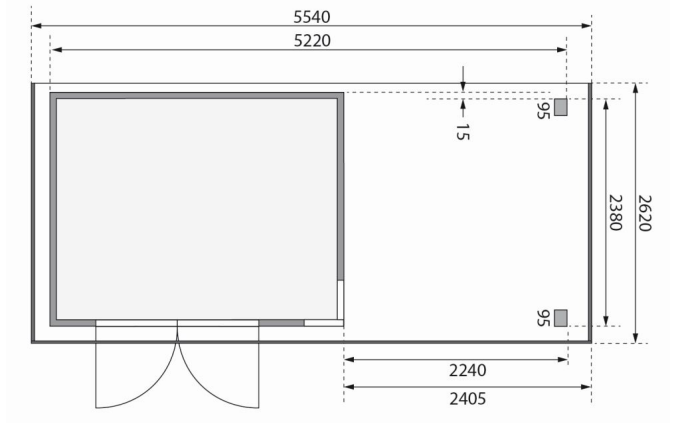

## Gartenhaus Kerko 5 Artikel-Nr. 9196

Anbaudach  
2,40m breit inkl. Rückwand

Farbe  
Terragrau

Bedarf Dachbahn	5 Rollen
Sockelmaß Breite	298 cm
Tür Breite	70,5 cm
Dachtiefe	262 cm
Wandstärke	19 mm
Umbauter Raum	14,3 m <sup>3</sup>
Innenmaß Tiefe	238 cm
Dachfläche	14,51 m <sup>2</sup>
Verpackungsmaße mm/Gewicht kg	2390x1030x240x130
Dachbreite	554 cm
Tür Höhe	176,5 cm
Dachtyp	Dachplatte
Firsthöhe	210 cm
Material	Nordische Fichte
Sockelmaß Tiefe	242 cm
Innenmaß Breite	294 cm
Außenmaß Breite	522 cm
Dach Materialstärke	16 mm
Außenmaß Tiefe	246 cm
Verpackungsmaße mm/Gewicht kg	2300x300x280x52
Tür Scheibe Material	Kunstglas
Schneelast	85 kg/m <sup>2</sup>
Seitenhöhe	193,5 cm
Durchgangsmaß Breite	139 cm
Grundfläche	7 m <sup>2</sup>
Durchgangsmaß Höhe	175 cm
Verpackungsmaße mm/Gewicht kg	2980x1030x570x516
Dachform	Flachdach
Dachneigung	3°
Schloss	Sicherheitsüberfalle
Farbe	Terragrau

Die Abbildung dient lediglich der datentechnischen Information und bildet nicht den tatsächlichen Artikel ab.

**KDI UNTERLEGER**

**19mm PROFILE**