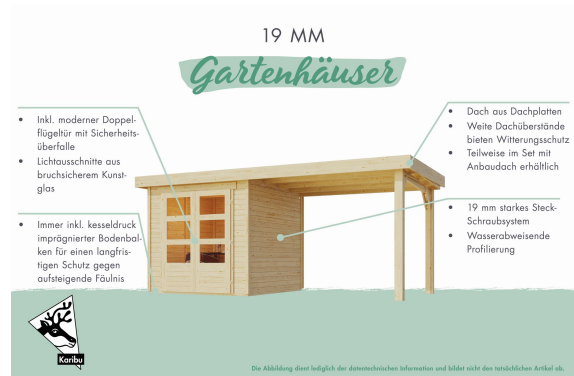

Produktinformation

Gartenhaus Kerko 5 Artikel-Nr. 9197

Anbaudach
2,40m breit inkl. Seiten- und Rückwand

Farbe
Naturbelassen

Bedarf Dachbahn	5 Rollen
Verpackungsmaße mm/Gewicht kg	2300x300x280x42
Sockelmaß Breite	298 cm
Tür Breite	70,5 cm
Dachtiefe	262 cm
Wandstärke	19 mm
Umbauter Raum	14,3 m ³
Innenmaß Tiefe	238 cm
Verpackungsmaße mm/Gewicht kg	2380x300x230x38
Dachfläche	14,51 m ²
Verpackungsmaße mm/Gewicht kg	2390x1030x240x130
Dachbreite	554 cm
Tür Höhe	176,5 cm
Dachtyp	Dachplatte
Firsthöhe	210 cm
Material	Nordische Fichte
Sockelmaß Tiefe	242 cm
Innenmaß Breite	294 cm
Außenmaß Breite	522 cm
Dach Materialstärke	16 mm
Außenmaß Tiefe	246 cm
Tür Scheibe Material	Kunstglas
Schneelast	85 kg/m ²
Seitenhöhe	193,5 cm
Durchgangsmaß Breite	139 cm
Grundfläche	7 m ²
Durchgangsmaß Höhe	175 cm
Verpackungsmaße mm/Gewicht kg	2980x1030x570x516
Dachform	Flachdach
Dachneigung	3°
Farbe	Naturbelassen
Schloss	Sicherheitsüberfalle