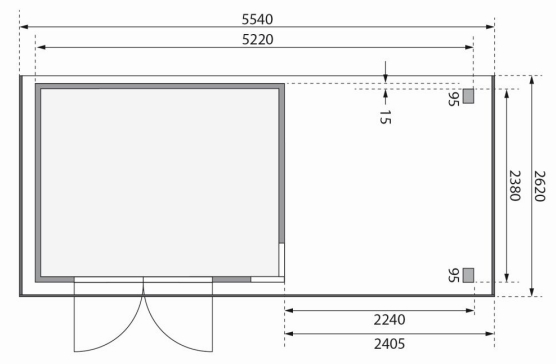

Produktinformation

Gartenhaus Kerko 5 Artikel-Nr. 9197

Anbaudach
2,40m breit inkl. Seiten- und Rückwand

Farbe
Naturbelassen

Bedarf Dachbahn	5 Rollen
Verpackungsmaße mm/Gewicht kg	2300x300x280x42
Sockelmaß Breite	298 cm
Tür Breite	70,5 cm
Dachtiefe	262 cm
Wandstärke	19 mm
Umbauter Raum	14,3 m ³
Innenmaß Tiefe	238 cm
Verpackungsmaße mm/Gewicht kg	2380x300x230x38
Dachfläche	14,51 m ²
Verpackungsmaße mm/Gewicht kg	2390x1030x240x130
Dachbreite	554 cm
Tür Höhe	176,5 cm
Dachtyp	Dachplatte
Firsthöhe	210 cm
Material	Nordische Fichte
Sockelmaß Tiefe	242 cm
Innenmaß Breite	294 cm
Außenmaß Breite	522 cm
Dach Materialstärke	16 mm
Außenmaß Tiefe	246 cm
Tür Scheibe Material	Kunstglas
Schneelast	85 kg/m ²
Seitenhöhe	193,5 cm
Durchgangsmaß Breite	139 cm
Grundfläche	7 m ²
Durchgangsmaß Höhe	175 cm
Verpackungsmaße mm/Gewicht kg	2980x1030x570x516
Dachform	Flachdach
Dachneigung	3°
Farbe	Naturbelassen
Schloss	Sicherheitsüberfalle