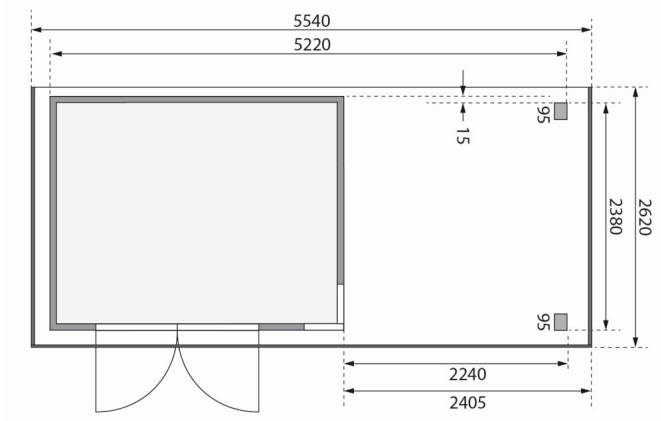

KDI UNTERLEGER