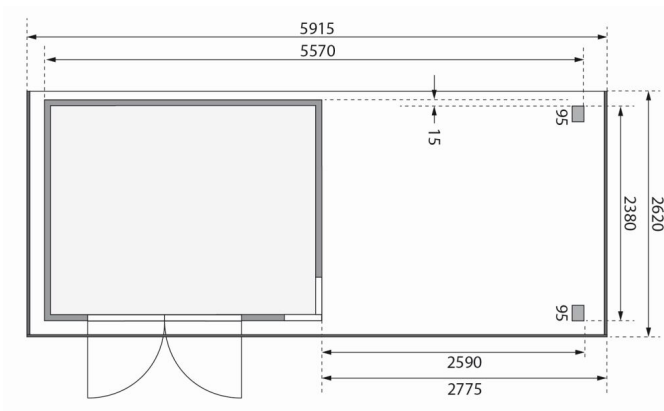

Produktinformation

Gartenhaus Kerko 5 Artikel-Nr. 9203

Anbaudach
2,80m breit

Farbe
Terragrau

| | |
|-------------------------------|----------------------|
| Bedarf Dachbahn | 5 Rollen |
| Außenmaß Breite | 557 cm |
| Sockelmaß Breite | 298 cm |
| Tür Breite | 70,5 cm |
| Dachtiefe | 262 cm |
| Dachbreite | 591,5 cm |
| Wandstärke | 19 mm |
| Umbauter Raum | 14,3 m ³ |
| Innenmaß Tiefe | 238 cm |
| Tür Höhe | 176,5 cm |
| Dachtyp | Dachplatte |
| Firsthöhe | 210 cm |
| Material | Nordische Fichte |
| Sockelmaß Tiefe | 242 cm |
| Innenmaß Breite | 294 cm |
| Dach Materialstärke | 16 mm |
| Außenmaß Tiefe | 246 cm |
| Tür Scheibe Material | Kunstglas |
| Schneelast | 85 kg/m ² |
| Seitenhöhe | 193,5 cm |
| Durchgangsmaß Breite | 139 cm |
| Grundfläche | 7 m ² |
| Durchgangsmaß Höhe | 175 cm |
| Verpackungsmaße mm/Gewicht kg | 2980x1030x570x516 |
| Dachform | Flachdach |
| Dachneigung | 3° |
| Dachfläche | 15,48 m ² |
| Verpackungsmaße mm/Gewicht kg | 2720x1030x245x154 |
| Schloss | Sicherheitsüberfalle |
| Farbe | Terragrau |

19mm PROFILE

KDI UNTERLEGER

19 MM

Gartenhäuser

- Inkl. moderner Doppelflügeltür mit Sicherheitsüberfalle
- Lichtausschnitte aus bruchsicherem Kunstglas
- Immer inkl. kesseldruck imprägnierter Bodenbalken für einen langfristigen Schutz gegen aufsteigende Fäulnis
- Dach aus Dachplatten
- Weite Dachüberstände bieten Witterungsschutz
- Teilweise im Set mit Anbaudach erhältlich
- 19 mm starkes Steck-Schraubsystem
- Wasserabweisende Profilierung

Keribu

Die Abbildung dient lediglich der datentechnischen Information und bildet nicht den tatsächlichen Artikel ab.